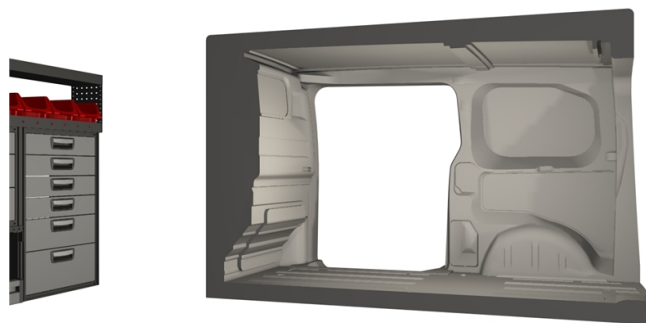

**DANSK
BILMONTAGE**

hej@danskbilmontage.dk
Mobil tlf +45 55 66 69 00
www.danskbilmontage.dk

PEUGEOT EXPERT L2H1
FWD 1 skydedør

Peugeot Expert L2H1 Fwd 1 skydedør

Mål

Venstre

Højre

Venstre