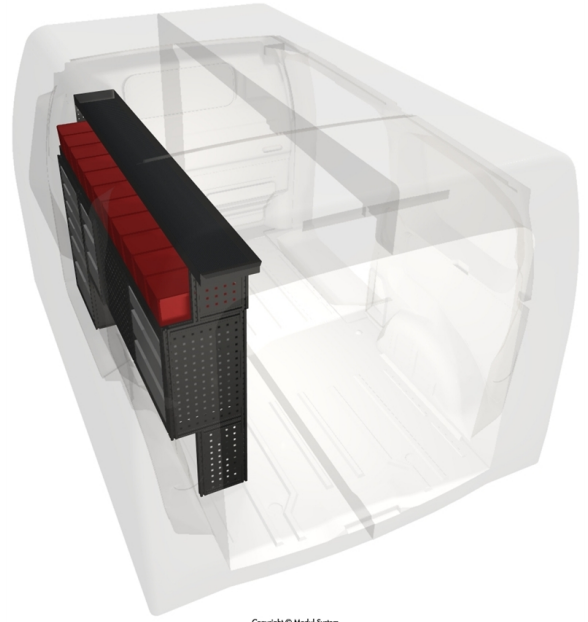

Copyright © Modul-System