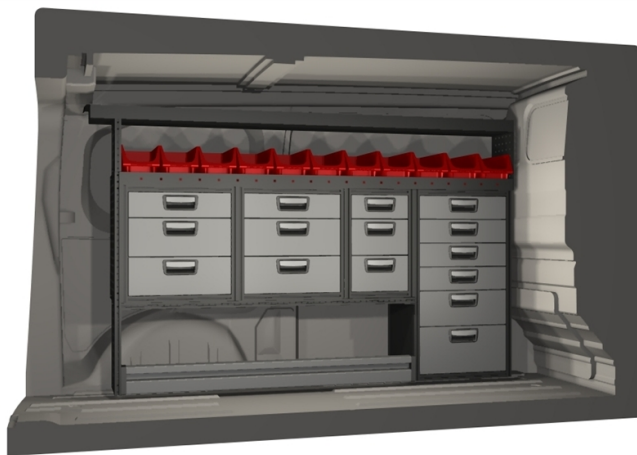

**DANSK
BILMONTAGE**

hej@danskbilmontage.dk
Mobil tlf +45 55 66 69 00
www.danskbilmontage.dk

PEUGEOT EXPERT L2H1
FWD 1 skydedør

Peugeot Expert L2H1 Fwd 1 skydedør

Mål

Venstre

Højre

Venstre