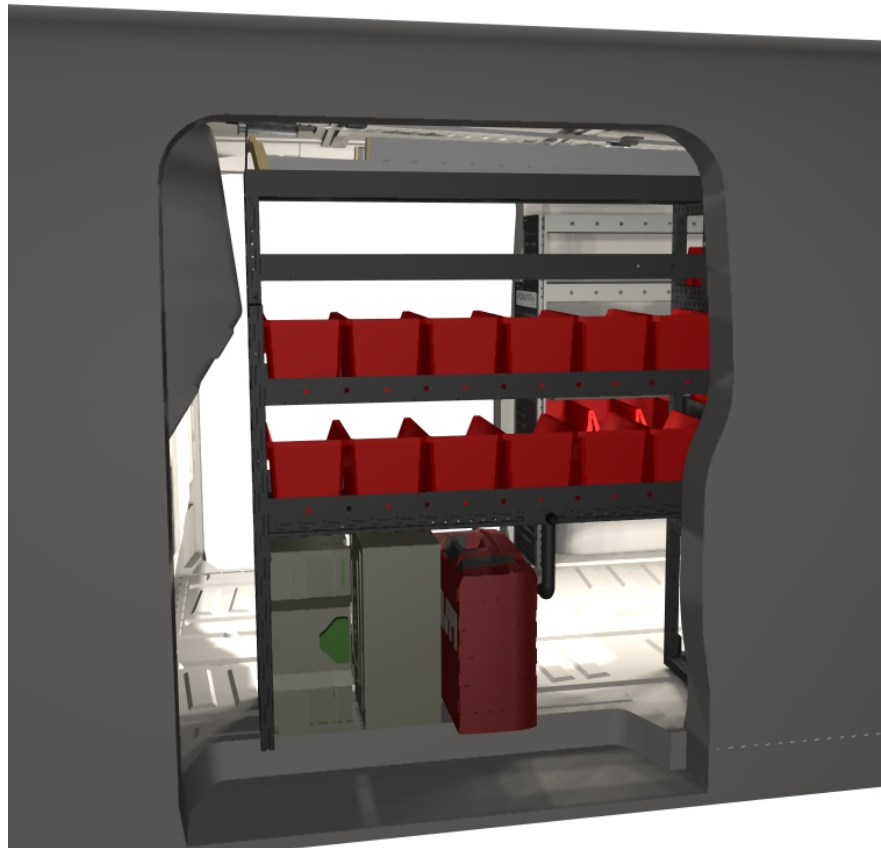

**DANSK
BILMONTAGE**

nej@danskbilmontage.dk
Mobil tlf +45 55 66 69 00
www.danskbilmontage.dk

MERCEDES VITO LANG
FWD 2 skydedøre

Venstre skydedør - Kasser kan vendes 180 grader

Mb Vito Lang Fwd 2 skydedøre

Mercedes Vito	Akselafstand: 3200 mm	Rumfang: 6,3 m ³
 A dark grey Mercedes Vito van is shown from a front three-quarter perspective. The vehicle features a prominent Mercedes-Benz grille with the star emblem, headlights, and a license plate that reads 'S MB 3041'. The van has a long wheelbase and a high roof, characteristic of the 'Lang' model. The background is plain white.		

Venstre

Rear

Foran

Artikelliste

Venstre

Artikel nr.	Navn	Antal
		3
05255-03	Teleskophylde 1930-3400x216	1
08530-03	Kantskinne/Afl.skinne 972x27x27	2
10480-03	Modul-Box 162x324	30
11866	Slangeholder, 324 mm	1
14242	Logo Modul-System - L	1
15230-03	Gummimatte, hylde 972x216	1
15260-03	Gummimatte 3300x216	1
15330-03	Gummimatte, hylde 972x324	5
50250-03	Kuffertholder	1
55230-03	Hylde 972x216x54	1
55330-03	Hylde 972x324x54	5
56305-03	Reolgavl 27x324x540	1
56315-03	Reolgavl 27x324x918	1
56315-032	Gavl sektion 324x918	1
58205-03	Forlængerramme 216x216	2
58205-032	Gavl sektion 216x216	1
58211-03	Forlængerramme 216x378	1
		59

Højre

Artikel nr.	Navn	Antal
08530-03	Kantskinne/Afl.skinne 972x27x27	1
10480-03	Modul-Box 162x324	6
10487-03	Modul-Box 324x324	3
14242	Logo Modul-System - L	2
15230-03	Gummimatte, hylde 972x216	1
15330-03	Gummimatte, hylde 972x324	3
55230-03	Hylde 972x216x54	1
55330-03	Hylde 972x324x54	3
56315-032	Gavl sektion 324x918	2
58205-032	Gavl sektion 216x216	2
		24