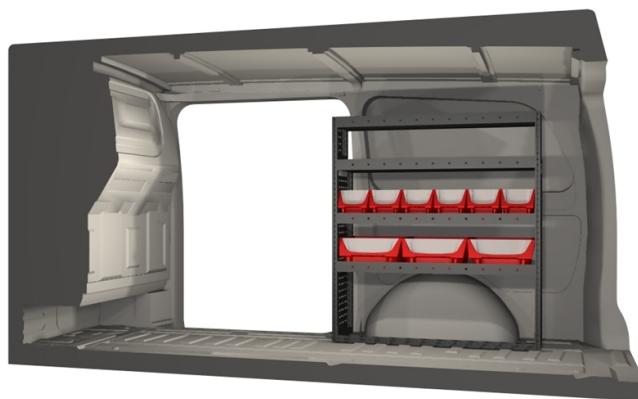

hej@danskbilmontage.dk
Mobil tlf +45 55 66 69 00
www.danskbilmontage.dk

MERCEDES VITO LANG
FWD 1 skydedør

Mb Vito Lang Fwd 1 skydedør

Mål

Venstre

Copyright © Modul-System

Højre

Copyright © Modul-System