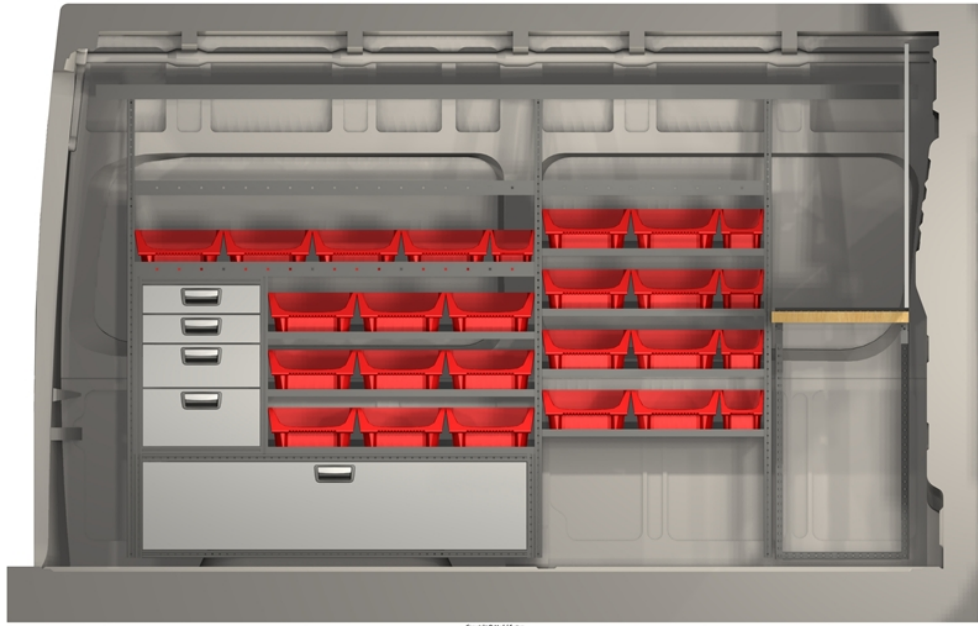

hej@danskbilmontage.dk
Mobil tlf +45 55 66 69 00
www.danskbilmontage.dk

MERCEDES SPRINTER L2H2
RWD 1 skydedør

Højre skydedør

Mb Sprinter L2H2 RWD 1 skydedør

Mål

Venstre

Højre

Venstre

Højre

Rear

Foran

Artikelliste

Venstre

Artikel nr.	Navn	Antal
05255-03	Teleskophylde 1930-3400x216	1
08525-03	Kantskinne/Afl.skinne 810x27x27	2
10480-03	Modul-Box 162x324	5
10487-03	Modul-Box 324x324	21
14242	Logo Modul-System - L	1
15225-03	Gummimåtte GM2,5-200	1
15245-03	Gummimåtte 1458x216	1
15260-03	Gummimåtte 3300x216	1
15325-03	Gummimåtte 810x324	4
15330-03	Gummimåtte 972x324	3
15345-03	Gummimåtte 1458x324	1
50003-03	Skumgummi 486x486	3
50005-03	Skumgummi 648x486	3
50613-03	Værktøjsplade 1500x963	1
51202-03	Skuffestativ 486x324x648	1
51223-03	Skabsramme 486x486x864	1
55125-03	Hylde med lav front 810x324x54	4
55130-03	Hylde med lav front 972x324x54	3
55225-03	Hylde 810x216x54	1
55245-03	Hylde 1458x216x54	1
55345-03	Hylde 1458x324x54	1
56325-03	Reolgavl 27x324x1296	2
56325-032	Gavl sektion 324x1296	1
56415-03	Reolgavl 27x486x918	1
58211-03	Forlængerramme 216x378	2
58211-032	Gavl sektion 216x378	1
59155-03	Dækplade 324x648	1
59162-03	Dækplade til modul 324x378	1
59572-03	Hjulkasseskabsstativ 1458x324x378	1
59588-03	EGD Låge til skabsstativ 1458x378	1
59767-03	Skabsskuffe 486x324x108	2
59768-03	Skabsskuffe 486x324x162	1
59769-03	Skabsskuffe 486x324x216	1
		75

Højre

Artikel nr.	Navn	Antal
10562	Mobil-Box lav 392 - 15	4
10566	Mobil-Box lav 392 - 12	3
14242	Logo Modul-System - L	1
15315-03	Gummimåtte, hylde 486x324	1
15335-03	Gummimåtte 1134x324	1
15435-03	Gummimåtte 1134x486	3
44300-03	Skuffeskab 486x486x378	1
51238-03	Skabsskuffe 486x486x108	3