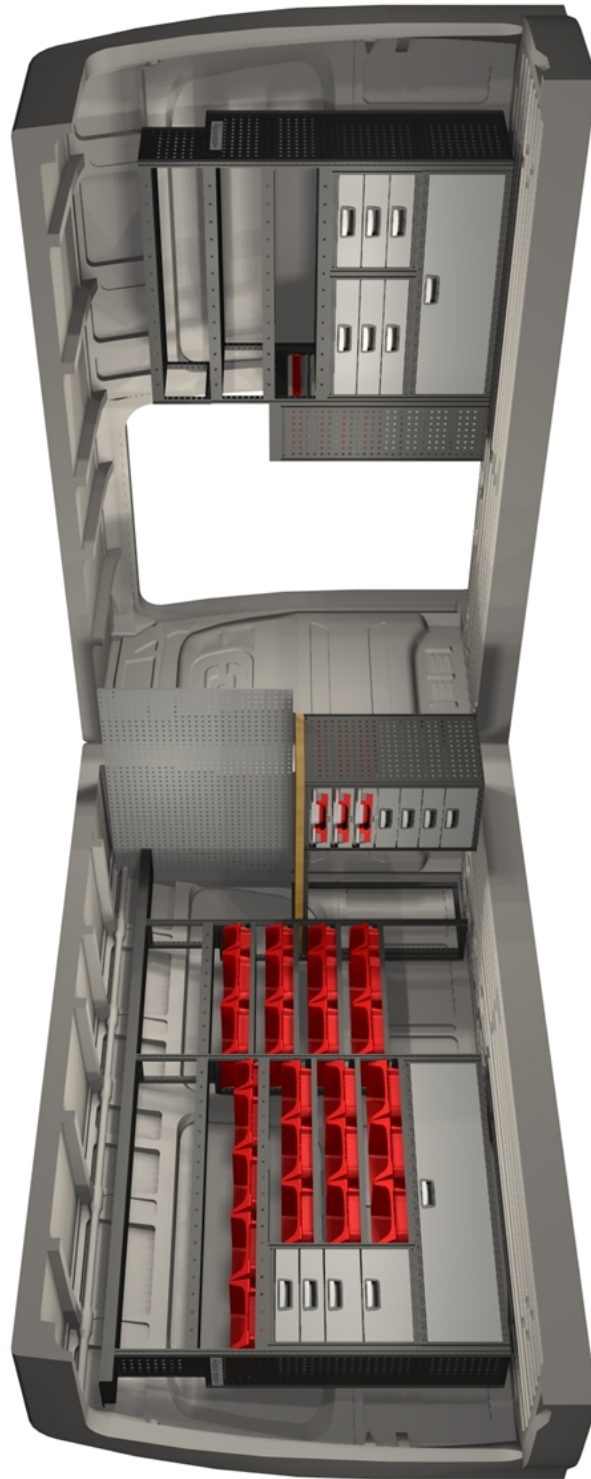

hej@danskbilmontage.dk
Mobil tlf +45 55 66 69 00
www.danskbilmontage.dk

MERCEDES SPRINTER L2H2
RWD 1 skydedør

Højre skydedør

Mb Sprinter L2H2 RWD 1 skydedør

Mål

Venstre

Højre

Venstre

Højre

Rear

Foran

Artikelliste

Venstre

Artikel nr.	Navn	Antal
05255-03	Teleskophylde 1930-3400x216	1
08525-03	Kantskinne/Afl.skinne 810x27x27	2
10480-03	Modul-Box 162x324	5
10487-03	Modul-Box 324x324	21
14242	Logo Modul-System - L	1
15225-03	Gummimåtte GM2,5-200	1
15245-03	Gummimåtte 1458x216	1
15260-03	Gummimåtte 3300x216	1
15325-03	Gummimåtte 810x324	4
15330-03	Gummimåtte 972x324	3
15345-03	Gummimåtte 1458x324	1
50003-03	Skumgummi 486x486	3
50005-03	Skumgummi 648x486	3
50613-03	Værktøjsplade 1500x963	1
51202-03	Skuffestativ 486x324x648	1
51223-03	Skabsramme 486x486x864	1
55125-03	Hylde med lav front 810x324x54	4
55130-03	Hylde med lav front 972x324x54	3
55225-03	Hylde 810x216x54	1
55245-03	Hylde 1458x216x54	1
55345-03	Hylde 1458x324x54	1
56325-03	Reolgavl 27x324x1296	2
56325-032	Gavl sektion 324x1296	1
56415-03	Reolgavl 27x486x918	1
58211-03	Forlængerramme 216x378	2
58211-032	Gavl sektion 216x378	1
59155-03	Dækplade 324x648	1
59162-03	Dækplade til modul 324x378	1
59572-03	Hjulkasseskabsstativ 1458x324x378	1
59588-03	EGD Låge til skabsstativ 1458x378	1
59767-03	Skabsskuffe 486x324x108	2
59768-03	Skabsskuffe 486x324x162	1
59769-03	Skabsskuffe 486x324x216	1
		75

Højre

Artikel nr.	Navn	Antal
10562	Mobil-Box lav 392 - 15	4
10566	Mobil-Box lav 392 - 12	3
14242	Logo Modul-System - L	1
15315-03	Gummimåtte, hylde 486x324	1
15335-03	Gummimåtte 1134x324	1
15435-03	Gummimåtte 1134x486	3
44300-03	Skuffeskab 486x486x378	1
51238-03	Skabsskuffe 486x486x108	3