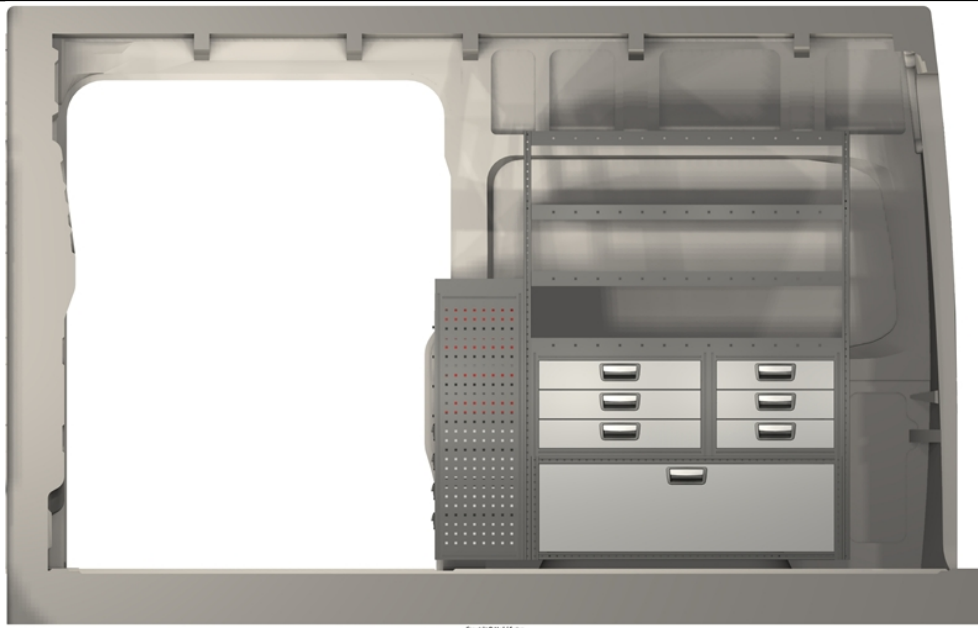

hej@danskbilmontage.dk
Mobil tlf +45 55 66 69 00
www.danskbilmontage.dk

MERCEDES SPRINTER L2H2
RWD 1 skydedør

Højre skydedør

Mb Sprinter L2H2 RWD 1 skydedør

Mål

Venstre

Højre

Venstre

Højre

Rear

Foran

Artikelliste

Venstre

Artikel nr.	Navn	Antal
05255-03	Teleskophylde 1930-3400x216	1
08525-03	Kantskinne/Afl.skinne 810x27x27	2
10480-03	Modul-Box 162x324	5
10487-03	Modul-Box 324x324	21
14242	Logo Modul-System - L	1
15225-03	Gummimåtte GM2,5-200	1
15245-03	Gummimåtte 1458x216	1
15260-03	Gummimåtte 3300x216	1
15325-03	Gummimåtte 810x324	4
15330-03	Gummimåtte 972x324	3
15345-03	Gummimåtte 1458x324	1
50003-03	Skumgummi 486x486	3
50005-03	Skumgummi 648x486	3
50613-03	Værktøjsplade 1500x963	1
51202-03	Skuffestativ 486x324x648	1
51223-03	Skabsramme 486x486x864	1
55125-03	Hylde med lav front 810x324x54	4
55130-03	Hylde med lav front 972x324x54	3
55225-03	Hylde 810x216x54	1
55245-03	Hylde 1458x216x54	1
55345-03	Hylde 1458x324x54	1
56325-03	Reolgavl 27x324x1296	2
56325-032	Gavl sektion 324x1296	1
56415-03	Reolgavl 27x486x918	1
58211-03	Forlængerramme 216x378	2
58211-032	Gavl sektion 216x378	1
59155-03	Dækplade 324x648	1
59162-03	Dækplade til modul 324x378	1
59572-03	Hjulkasseskabsstativ 1458x324x378	1
59588-03	EGD Låge til skabsstativ 1458x378	1
59767-03	Skabsskuffe 486x324x108	2
59768-03	Skabsskuffe 486x324x162	1
59769-03	Skabsskuffe 486x324x216	1
		75