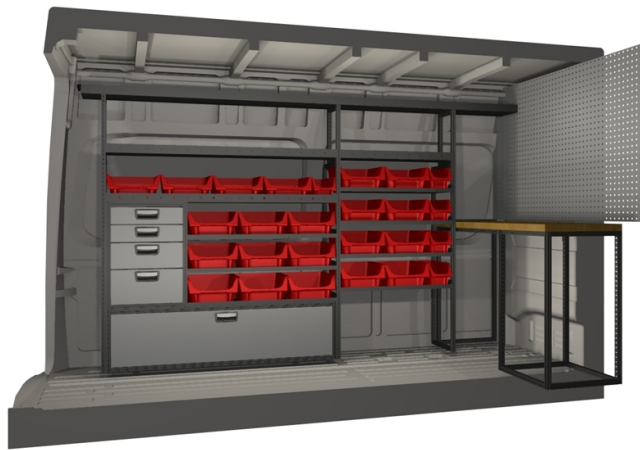

hej@danskbilmontage.dk
Mobil tlf +45 55 66 69 00
www.danskbilmontage.dk

MERCEDES SPRINTER L2H2
RWD 1 skydedør

Højre skydedør

Mb Sprinter L2H2 RWD 1 skydedør

Mål

Venstre

Højre

Venstre

Højre

Rear

Foran

Artikelliste

Venstre

Artikel nr.	Navn	Antal
05255-03	Teleskophylde 1930-3400x216	1
08525-03	Kantskinne/Afl.skinne 810x27x27	2
10480-03	Modul-Box 162x324	5
10487-03	Modul-Box 324x324	21
14242	Logo Modul-System - L	1
15225-03	Gummimåtte GM2,5-200	1
15245-03	Gummimåtte 1458x216	1
15260-03	Gummimåtte 3300x216	1
15325-03	Gummimåtte 810x324	4
15330-03	Gummimåtte 972x324	3
15345-03	Gummimåtte 1458x324	1
50003-03	Skumgummi 486x486	3
50005-03	Skumgummi 648x486	3
50613-03	Værktøjsplade 1500x963	1
51202-03	Skuffestativ 486x324x648	1
51223-03	Skabsramme 486x486x864	1
55125-03	Hylde med lav front 810x324x54	4
55130-03	Hylde med lav front 972x324x54	3
55225-03	Hylde 810x216x54	1
55245-03	Hylde 1458x216x54	1
55345-03	Hylde 1458x324x54	1
56325-03	Reolgavl 27x324x1296	2
56325-032	Gavl sektion 324x1296	1
56415-03	Reolgavl 27x486x918	1
58211-03	Forlængerramme 216x378	2
58211-032	Gavl sektion 216x378	1
59155-03	Dækplade 324x648	1
59162-03	Dækplade til modul 324x378	1
59572-03	Hjulkasseskabsstativ 1458x324x378	1
59588-03	EGD Låge til skabsstativ 1458x378	1
59767-03	Skabsskuffe 486x324x108	2
59768-03	Skabsskuffe 486x324x162	1
59769-03	Skabsskuffe 486x324x216	1
		75

Højre

Artikel nr.	Navn	Antal
10562	Mobil-Box lav 392 - 15	4
10566	Mobil-Box lav 392 - 12	3
14242	Logo Modul-System - L	1
15315-03	Gummimåtte, hylde 486x324	1
15335-03	Gummimåtte 1134x324	1
15435-03	Gummimåtte 1134x486	3
44300-03	Skuffeskab 486x486x378	1
51238-03	Skabsskuffe 486x486x108	3