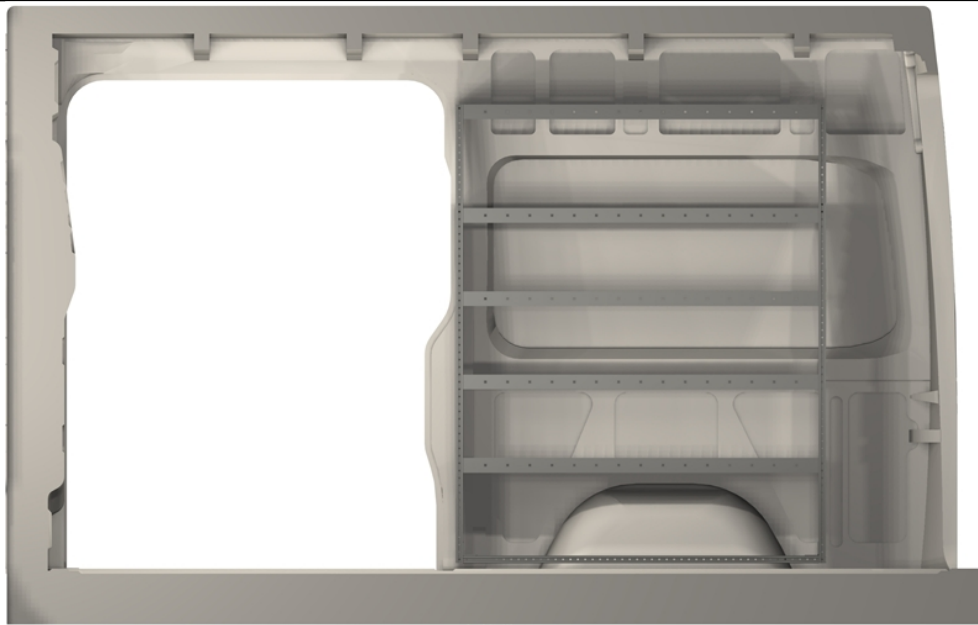

nej@danskbilmontage.dk
Mobil tlf +45 55 66 69 00
www.danskbilmontage.dk

MERCEDES SPRINTER L2H2
RWD 1 skydedør

Mb Sprinter L2H2 Rwd 1 skydedør

Venstre

Højre

Rear

Foran

Artikelliste

Venstre

Artikel nr.	Navn	Antal
05255-03	Teleskophylde 1930-3400x216	1
08540-03	Kantskinne/Afl.skinne 1296x27x27	1
08545-03	Kantskinne/Afl.skinne 1458x27x27	2
14242	Logo Modul-System - L	1
15260-03	Gummimåtte, teleskophylde 3300x216	1
15330-03	Gummimåtte, hylde 972x324	2
15340-03	Gummimåtte, hylde 1296x324	3
15345-03	Gummimåtte, hylde 1458x324	2
43120-03	Skuffeskab 486x324x486	1
50002-03	Skumplastforing 486x324	3
50250-03	Laststop	1
55330-03	Hylde 972x324x54	2
55340-03	Hylde 1296x324x54	3
55345-03	Hylde 1458x324x54	2
56325-03	Reolgavl 27x324x1296	2
56325-032	Gavl sektion 324x1296	1
58211-03	Forlængerramme 216x378	2
58211-032	Gavl sektion 216x378	1
59163-03	Dækplade til modul 324x486	1
		32

Højre

Artikel nr.	Navn	Antal
08540-03	Kantskinne/Afl.skinne 1296x27x27	1
14242	Logo Modul-System - L	2
15240-03	Gummimåtte, hylde 1296x216	1
15340-03	Gummimåtte, hylde 1296x324	4
55240-03	Hylde 1296x216x54	1
55340-03	Hylde 1296x324x54	4
56325-032	Gavl sektion 324x1296	2
58211-032	Gavl sektion 216x378	2
		17