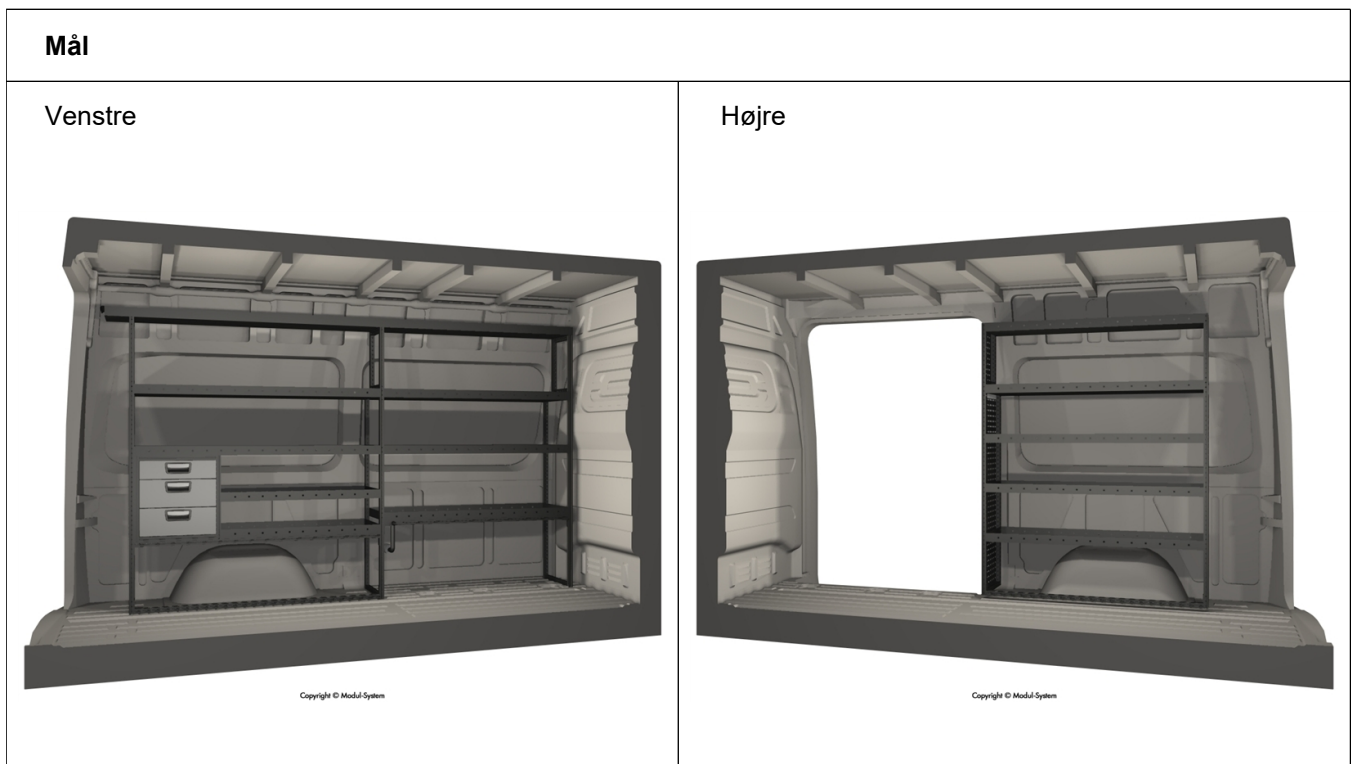

nej@danskbilmontage.dk
Mobil tlf +45 55 66 69 00
www.danskbilmontage.dk

MERCEDES SPRINTER L2H2
RWD 1 skydedør

Mb Sprinter L2H2 Rwd 1 skydedør

Venstre

Højre

Rear

Foran

Artikelliste

Venstre

Artikel nr.	Navn	Antal
05255-03	Teleskophylde 1930-3400x216	1
08540-03	Kantskinne/Afl.skinne 1296x27x27	1
08545-03	Kantskinne/Afl.skinne 1458x27x27	2
14242	Logo Modul-System - L	1
15260-03	Gummimåtte, teleskophylde 3300x216	1
15330-03	Gummimåtte, hylde 972x324	2
15340-03	Gummimåtte, hylde 1296x324	3
15345-03	Gummimåtte, hylde 1458x324	2
43120-03	Skuffeskab 486x324x486	1
50002-03	Skumplastforing 486x324	3
50250-03	Laststop	1
55330-03	Hylde 972x324x54	2
55340-03	Hylde 1296x324x54	3
55345-03	Hylde 1458x324x54	2
56325-03	Reolgavl 27x324x1296	2
56325-032	Gavl sektion 324x1296	1
58211-03	Forlængerramme 216x378	2
58211-032	Gavl sektion 216x378	1
59163-03	Dækplade til modul 324x486	1
		32

Højre

Artikel nr.	Navn	Antal
08540-03	Kantskinne/Afl.skinne 1296x27x27	1
14242	Logo Modul-System - L	2
15240-03	Gummimåtte, hylde 1296x216	1
15340-03	Gummimåtte, hylde 1296x324	4
55240-03	Hylde 1296x216x54	1
55340-03	Hylde 1296x324x54	4
56325-032	Gavl sektion 324x1296	2
58211-032	Gavl sektion 216x378	2
		17