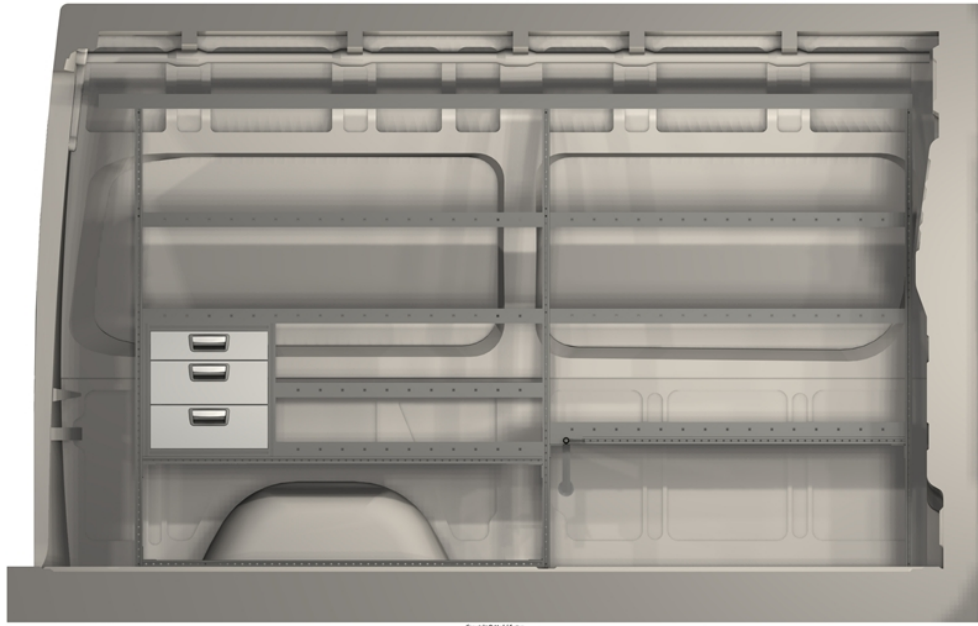

nej@danskbilmontage.dk
Mobil tlf +45 55 66 69 00
www.danskbilmontage.dk

MERCEDES SPRINTER L2H2
RWD 1 skydedør

Mb Sprinter L2H2 Rwd 1 skydedør

Venstre

Højre

Rear

Foran

Artikelliste

Venstre

Artikel nr.	Navn	Antal
05255-03	Teleskophylde 1930-3400x216	1
08540-03	Kantskinne/Afl.skinne 1296x27x27	1
08545-03	Kantskinne/Afl.skinne 1458x27x27	2
14242	Logo Modul-System - L	1
15260-03	Gummimåtte, teleskophylde 3300x216	1
15330-03	Gummimåtte, hylde 972x324	2
15340-03	Gummimåtte, hylde 1296x324	3
15345-03	Gummimåtte, hylde 1458x324	2
43120-03	Skuffeskab 486x324x486	1
50002-03	Skumplastforing 486x324	3
50250-03	Laststop	1
55330-03	Hylde 972x324x54	2
55340-03	Hylde 1296x324x54	3
55345-03	Hylde 1458x324x54	2
56325-03	Reolgavl 27x324x1296	2
56325-032	Gavl sektion 324x1296	1
58211-03	Forlængerramme 216x378	2
58211-032	Gavl sektion 216x378	1
59163-03	Dækplade til modul 324x486	1
		32

Højre

Artikel nr.	Navn	Antal
08540-03	Kantskinne/Afl.skinne 1296x27x27	1
14242	Logo Modul-System - L	2
15240-03	Gummimåtte, hylde 1296x216	1
15340-03	Gummimåtte, hylde 1296x324	4
55240-03	Hylde 1296x216x54	1
55340-03	Hylde 1296x324x54	4
56325-032	Gavl sektion 324x1296	2
58211-032	Gavl sektion 216x378	2
		17