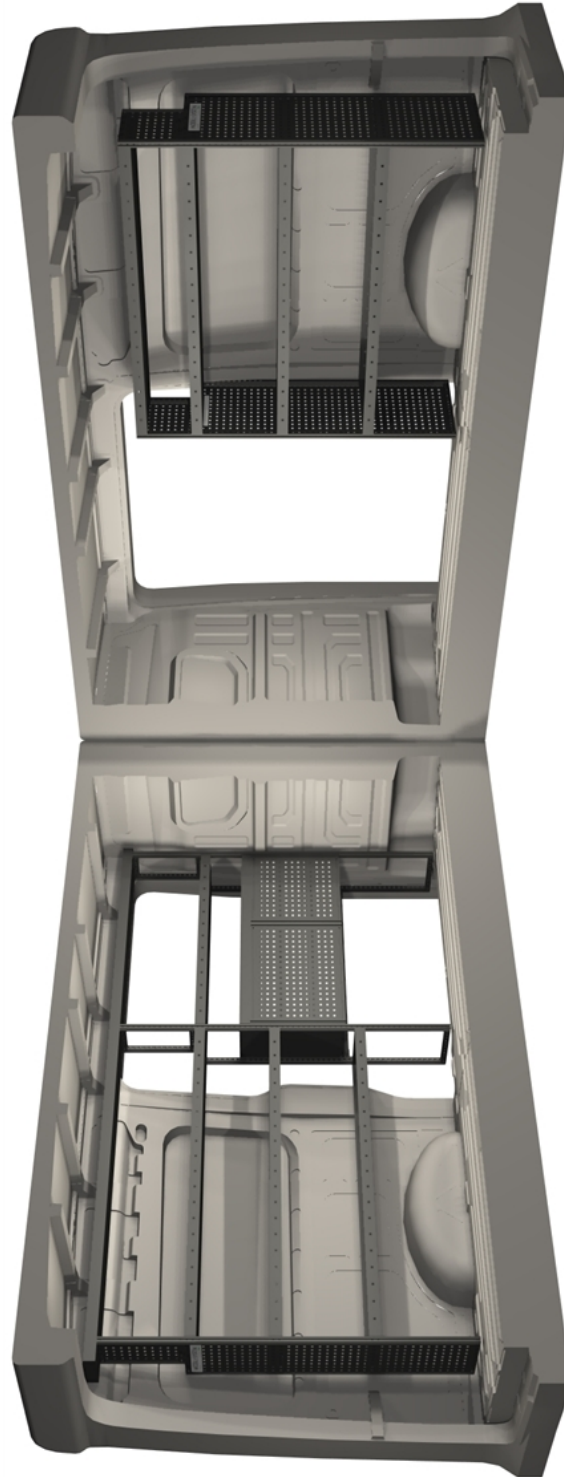

Foran

Copyright © Modul-System