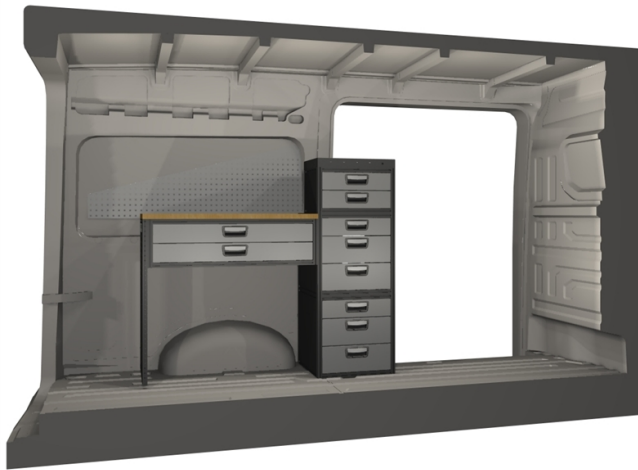

hej@danskbilmontage.dk
Mobil tlf +45 55 66 69 00
www.danskbilmontage.dk

MAN TGE L3H3
RWD 2 skydedøre

MAN Tge L3H3 Rwd 2 skydedøre

MAN TGE	Akselafstand: 3640 mm	Rumfang: 10,7 m ³
		

Mål

Venstre

Copyright © Modul-System