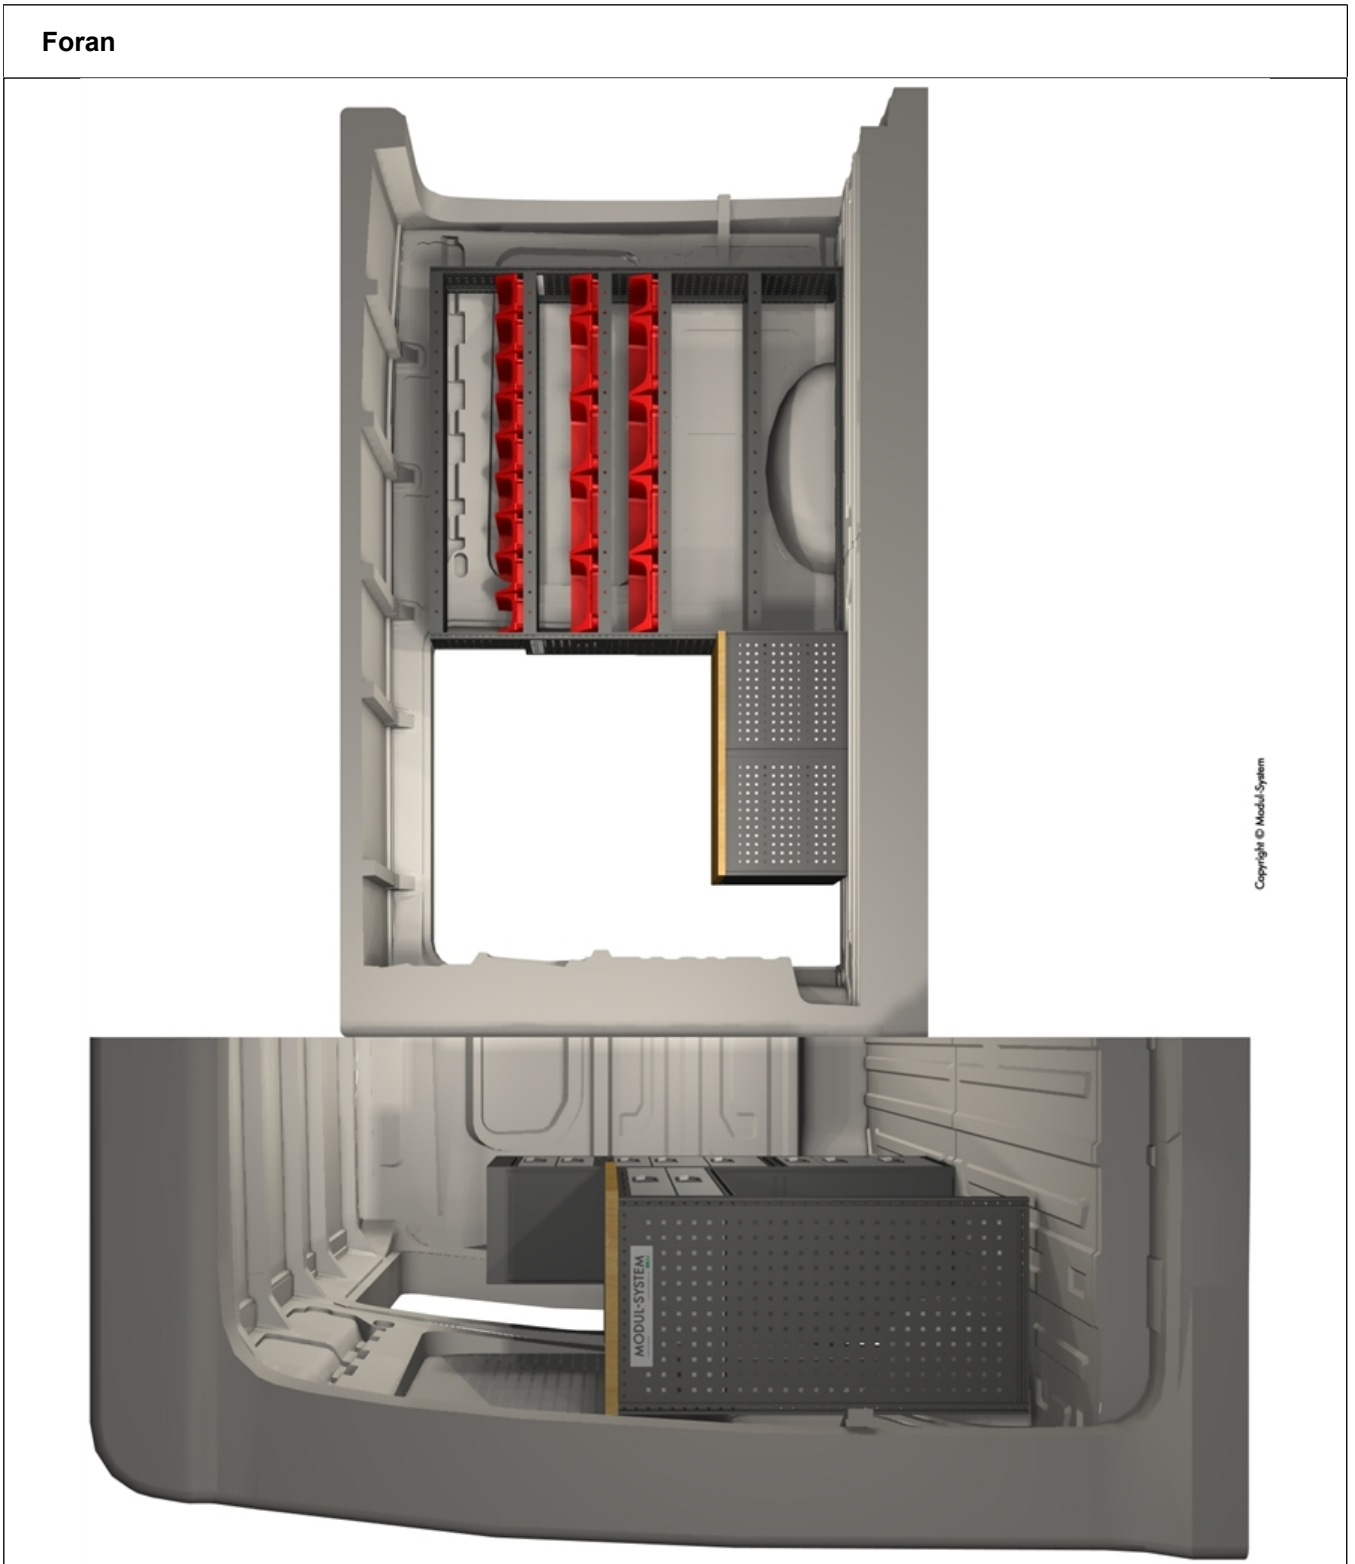

Højre

Rear

Foran

Artikelliste

Venstre

Artikel nr.	Navn	Antal
14242	Logo Modul-System - L	1
43200-03	Skuffeskab 486x324x270	1
44120-03	Skuffeskab 486x486x486	2
50002-03	Skumplastforing 486x324	2
50003-03	Skumplastforing 486x486	6
50007-03	Skumplastforing 972x486	2
50613-03	Værktøjsplade 1500x963	1
55315-03	Hylde 486x324x54	1
56415-032	Gavl sektion 486x918	1
59160-03	Dækplade til modul 324x270	1
59170-03	Dækplade til modul 486x486	2
59178-03	Værktøjsplade til modul 324x270	1
59186-03	Værktøjsplade til modul 486x486	2
94200-03	Skuffeskab 972x486x270	1
		24

Højre

Artikel nr.	Navn	Antal
08545-03	Kantskinne/Afl.skinne 1458x27x27	1
10480-03	Modul-Box 162x324	11
10487-03	Modul-Box 324x324	8
14242	Logo Modul-System - L	2
15245-03	Gummimåtte, hylde 1458x216	1
15345-03	Gummimåtte, hylde 1458x324	4
44120-03	Skuffeskab 486x486x486	2
50003-03	Skumplastforing 486x486	6
55245-03	Hylde 1458x216x54	1
55345-03	Hylde 1458x324x54	4
56325-032	Gavl sektion 324x1296	2
58211-032	Gavl sektion 216x378	2
59170-03	Dækplade til modul 486x486	2
59193-03	RR plade til modul 486x486	2
		48