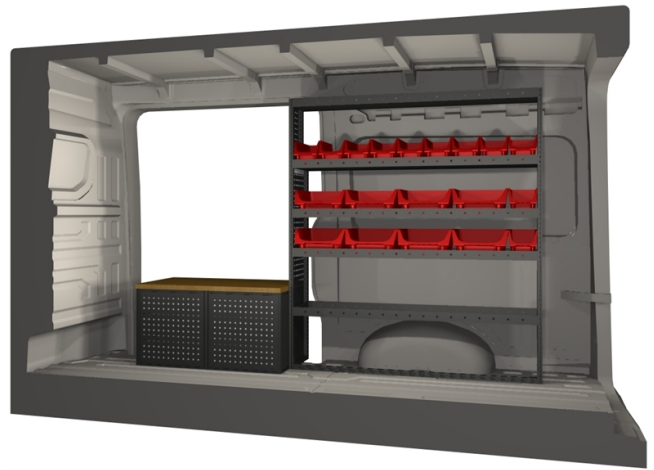

Copyright © Modul-System

Modul-System

Postadresse: Midtager 28, 2605 Brøndby, 2605 Brøndby, Danmark | Office address: Midtager 28 | Tel: 70252160

E-post: Khj@Modul-system.dk | Org.nr: 21421189