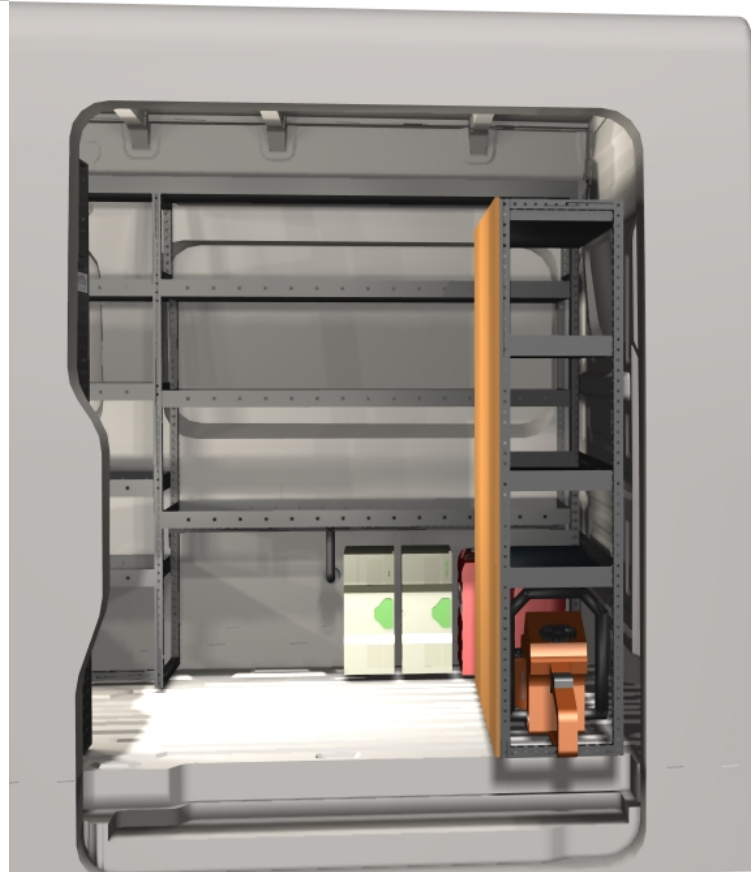

## Custom interior picture

# MAN Tge L3H3 Rwd 1 skydedør

<b>MAN TGE</b>	Akselafstand: 3640 mm	Rumfang: 10,7 m <sup>3</sup>
		

<b>Mål</b>	
<b>Venstre</b>  <small>Copyright © Modul-System</small>	<b>Højre</b>  <small>Copyright © Modul-System</small>