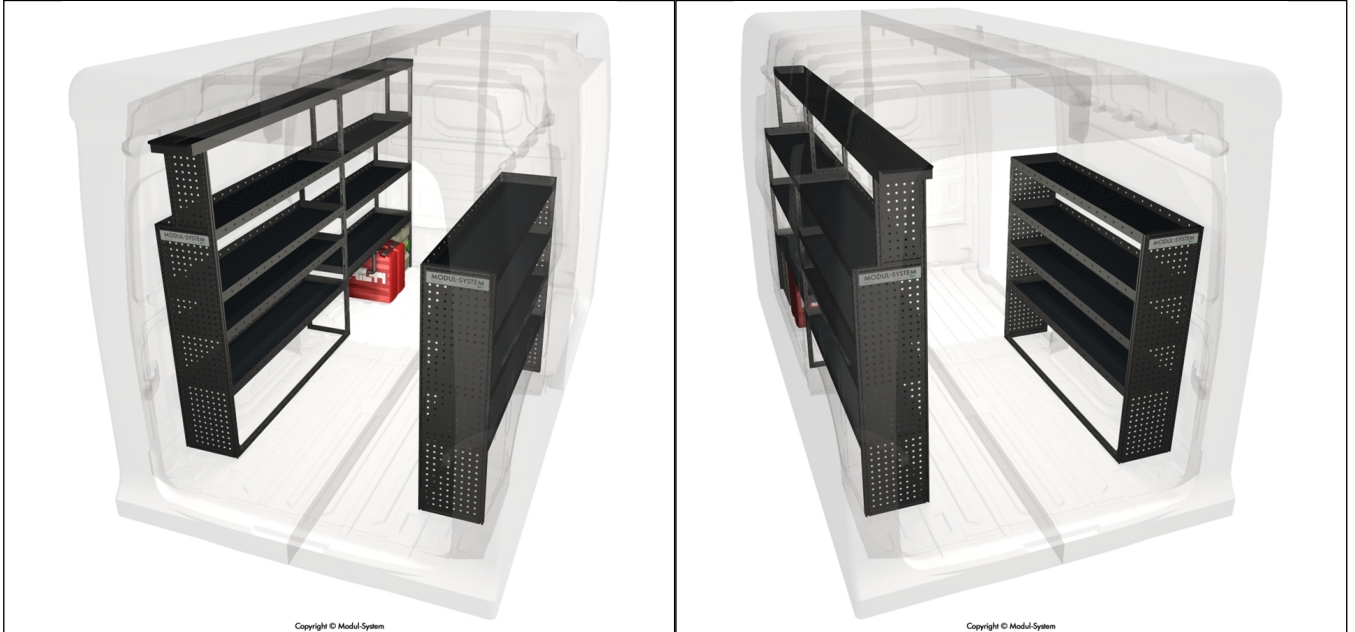

**DANSK
BILMONTAGE**

hej@danskbilmontage.dk
Mobil tlf +45 55 66 69 00
www.danskbilmontage.dk

MAN TGE L3H3
FWD 1 skydedør

MAN Tge L3H3 FWD 1 skydedør

MAN TGE	Akselafstand: 3640 mm	Rumfang: 11,3 m ³
		

Mål	
Venstre  <small>Copyright © Modul-System</small>	Højre  <small>Copyright © Modul-System</small>

Venstre

Højre

Rear

Foran

Copyright © Modul-System

Artikelliste

Venstre

Artikel nr.	Navn	Antal
		4
05255-03	Teleskophylde 1930-3400x216	1
08540-03	Kantskinne/Afl.skinne 1296x27x27	1
08545-03	Kantskinne/Afl.skinne 1458x27x27	1
14242	Logo Modul-System - L	1
15260-03	Gummimåtte, teleskophylde 3300x216	1
15340-03	Gummimåtte, hylde 1296x324	3
15345-03	Gummimåtte, hylde 1458x324	4
50250-03	Laststop	1
55340-03	Hylde 1296x324x54	3
55345-03	Hylde 1458x324x54	4
56325-03	Reolgavl 27x324x1296	2
56325-032	Gavl sektion 324x1296	1
58211-03	Forlængerramme 216x378	2
58211-032	Gavl sektion 216x378	1
		30

Højre

Artikel nr.	Navn	Antal
08545-03	Kantskinne/Afl.skinne 1458x27x27	1
14242	Logo Modul-System - L	2
15345-03	Gummimåtte, hylde 1458x324	4
55345-03	Hylde 1458x324x54	4
56325-032	Gavl sektion 324x1296	2
		13