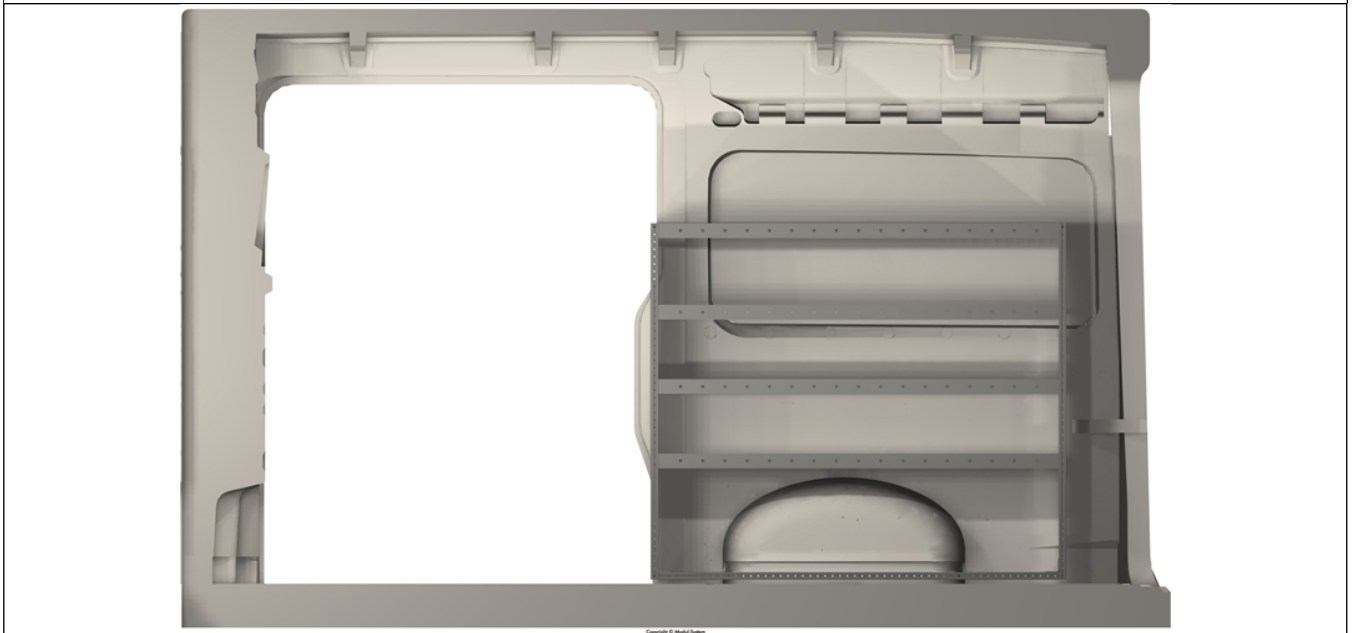

**DANSK
BILMONTAGE**

hej@danskbilmontage.dk
Mobil tlf +45 55 66 69 00
www.danskbilmontage.dk

MAN TGE L3H3
FWD 1 skydedør

MAN Tge L3H3 FWD 1 skydedør

MAN TGE	Akselafstand: 3640 mm	Rumfang: 11,3 m ³
		

Mål	
Venstre  <small>Copyright © Modul-System</small>	Højre  <small>Copyright © Modul-System</small>

Venstre

Højre

Rear

Foran

Copyright © Modul-System

Artikelliste

Venstre

Artikel nr.	Navn	Antal
		4
05255-03	Teleskophylde 1930-3400x216	1
08540-03	Kantskinne/Afl.skinne 1296x27x27	1
08545-03	Kantskinne/Afl.skinne 1458x27x27	1
14242	Logo Modul-System - L	1
15260-03	Gummimåtte, teleskophylde 3300x216	1
15340-03	Gummimåtte, hylde 1296x324	3
15345-03	Gummimåtte, hylde 1458x324	4
50250-03	Laststop	1
55340-03	Hylde 1296x324x54	3
55345-03	Hylde 1458x324x54	4
56325-03	Reolgavl 27x324x1296	2
56325-032	Gavl sektion 324x1296	1
58211-03	Forlængerramme 216x378	2
58211-032	Gavl sektion 216x378	1
		30

Højre

Artikel nr.	Navn	Antal
08545-03	Kantskinne/Afl.skinne 1458x27x27	1
14242	Logo Modul-System - L	2
15345-03	Gummimåtte, hylde 1458x324	4
55345-03	Hylde 1458x324x54	4
56325-032	Gavl sektion 324x1296	2
		13