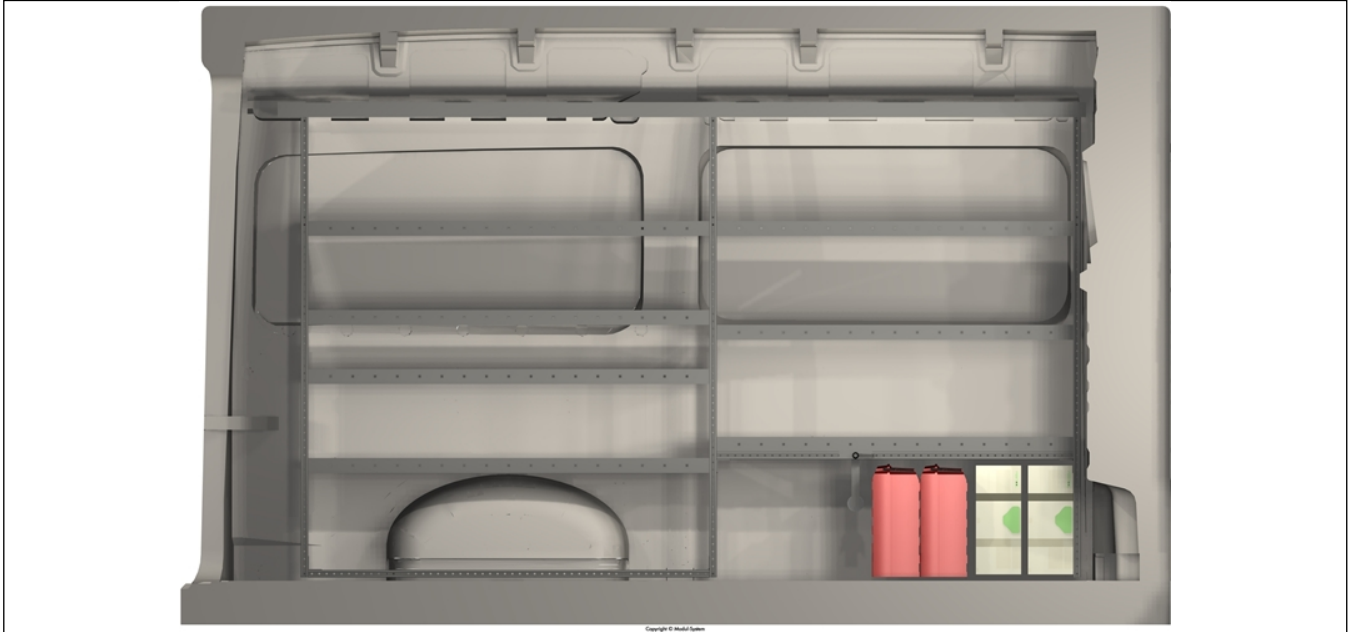

**DANSK
BILMONTAGE**

hej@danskbilmontage.dk
Mobil tlf +45 55 66 69 00
www.danskbilmontage.dk

MAN TGE L3H3
FWD 1 skydedør

MAN Tge L3H3 FWD 1 skydedør

MAN TGE	Akselafstand: 3640 mm	Rumfang: 11,3 m ³
		

Mål	
Venstre  <small>Copyright © Modul-System</small>	Højre  <small>Copyright © Modul-System</small>

Venstre

Højre

Rear

Foran

Copyright © Modul-System

Artikelliste

Venstre

Artikel nr.	Navn	Antal
		4
05255-03	Teleskophylde 1930-3400x216	1
08540-03	Kantskinne/Afl.skinne 1296x27x27	1
08545-03	Kantskinne/Afl.skinne 1458x27x27	1
14242	Logo Modul-System - L	1
15260-03	Gummimåtte, teleskophylde 3300x216	1
15340-03	Gummimåtte, hylde 1296x324	3
15345-03	Gummimåtte, hylde 1458x324	4
50250-03	Laststop	1
55340-03	Hylde 1296x324x54	3
55345-03	Hylde 1458x324x54	4
56325-03	Reolgavl 27x324x1296	2
56325-032	Gavl sektion 324x1296	1
58211-03	Forlængerramme 216x378	2
58211-032	Gavl sektion 216x378	1
		30

Højre

Artikel nr.	Navn	Antal
08545-03	Kantskinne/Afl.skinne 1458x27x27	1
14242	Logo Modul-System - L	2
15345-03	Gummimåtte, hylde 1458x324	4
55345-03	Hylde 1458x324x54	4
56325-032	Gavl sektion 324x1296	2
		13