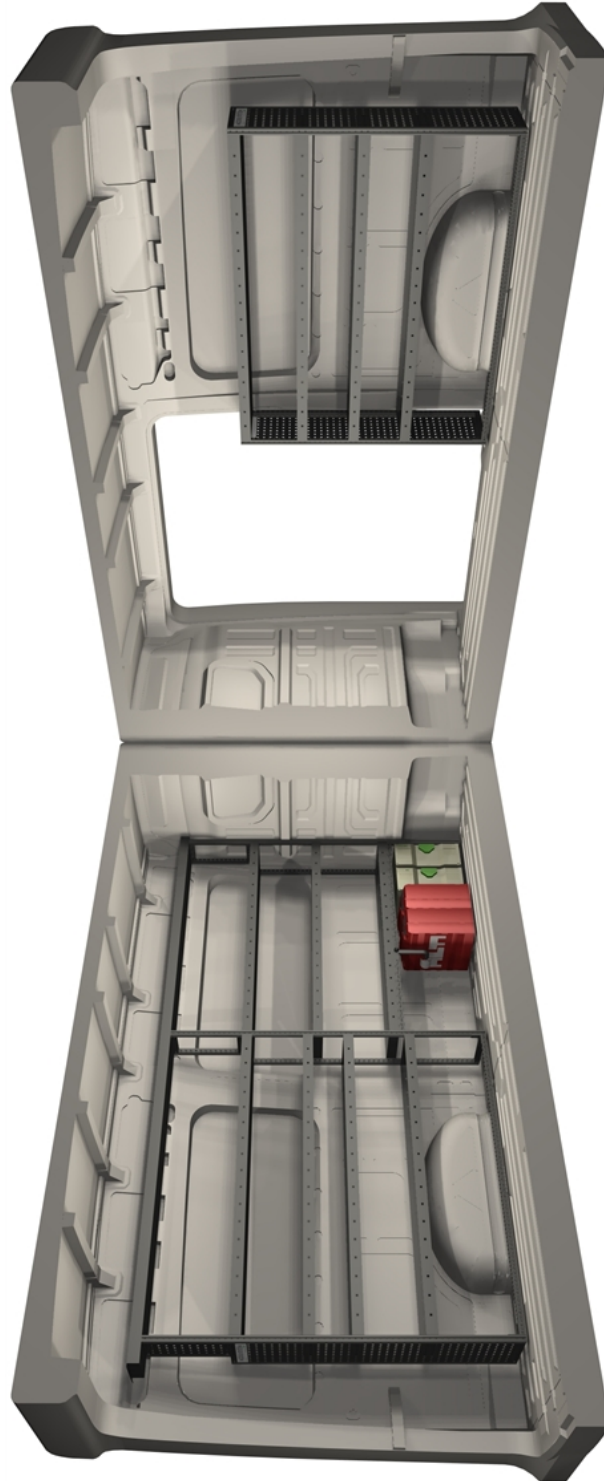

**DANSK
BILMONTAGE**

hej@danskbilmontage.dk
Mobil tlf +45 55 66 69 00
www.danskbilmontage.dk

MAN TGE L3H3
FWD 1 skydedør

MAN Tge L3H3 FWD 1 skydedør

MAN TGE	Akselafstand: 3640 mm	Rumfang: 11,3 m ³
		

Mål	
Venstre  <small>Copyright © Modul-System</small>	Højre  <small>Copyright © Modul-System</small>

Venstre

Højre

Rear

Foran

Copyright © Modul-System

Artikelliste

Venstre

Artikel nr.	Navn	Antal
		4
05255-03	Teleskophylde 1930-3400x216	1
08540-03	Kantskinne/Afl.skinne 1296x27x27	1
08545-03	Kantskinne/Afl.skinne 1458x27x27	1
14242	Logo Modul-System - L	1
15260-03	Gummimåtte, teleskophylde 3300x216	1
15340-03	Gummimåtte, hylde 1296x324	3
15345-03	Gummimåtte, hylde 1458x324	4
50250-03	Laststop	1
55340-03	Hylde 1296x324x54	3
55345-03	Hylde 1458x324x54	4
56325-03	Reolgavl 27x324x1296	2
56325-032	Gavl sektion 324x1296	1
58211-03	Forlængerramme 216x378	2
58211-032	Gavl sektion 216x378	1
		30

Højre

Artikel nr.	Navn	Antal
08545-03	Kantskinne/Afl.skinne 1458x27x27	1
14242	Logo Modul-System - L	2
15345-03	Gummimåtte, hylde 1458x324	4
55345-03	Hylde 1458x324x54	4
56325-032	Gavl sektion 324x1296	2
		13