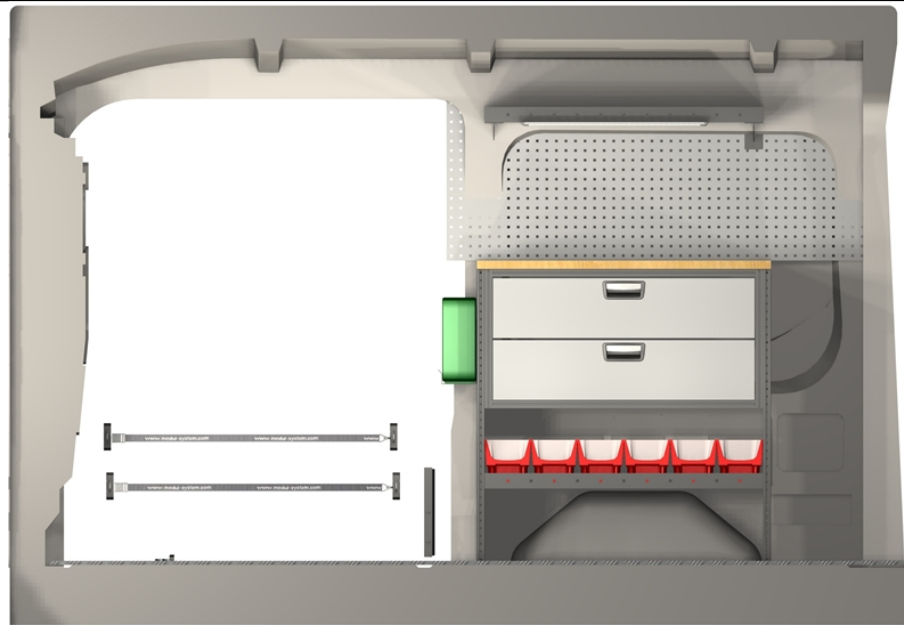

**DANSK
BILMONTAGE**

hej@danskbilmontage.dk
Mobil tlf +45 55 66 69 00
www.danskbilmontage.dk

FORD TRANSIT L2H2
RWD 1 skydedør

Ford Transit L2H2 Rwd 1 skydedør

Venstre

Højre

Rear

Foran

Copyright © Modul-System

Artikelliste

Venstre

Artikel nr.	Navn	Antal
05255-03	Teleskophylde 1930-3400x216	1
08535-03	Kantskinne/Afl.skinne 1134x27x27	1
10480-03	Modul-Box 162x324	1
10483-03	Frontglas til Modul-Box 162	1
10487-03	Modul-Box 324x324	3
10489-03	Frontglas til Modul-Box 324	3
14242	Logo Modul-System - L	1
15260-03	Gummimåtte, teleskophylde 3300x216	1
15335-03	Gummimåtte, hylde 1134x324	5
43120-03	Skuffeskab 486x324x486	1
50002-03	Skumplastforing 486x324	3
50004-03	Skumplastforing 648x324	3
52622-03	Nedklappelig alufrent 1134x108	2
55335-03	Hylde 1134x324x54	5
56325-03	Reolgavl 27x324x1296	2
56325-032	Gavl sektion 324x1296	1
58210-03	Forlængerramme 216x270	2
58210-032	Gavl sektion 216x270	1
59163-03	Dækplade til modul 324x486	1
63120-03	Skuffeskab 648x324x486	1
		39