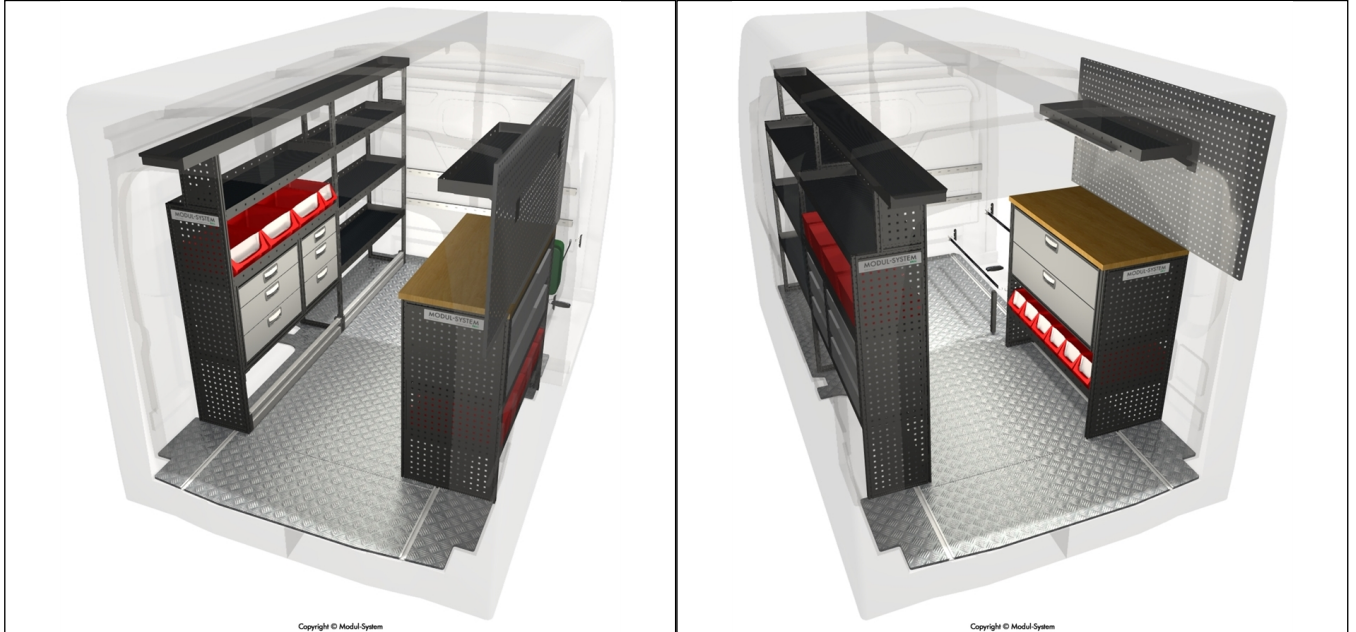

**DANSK
BILMONTAGE**

hej@danskbilmontage.dk
Mobil tlf +45 55 66 69 00
www.danskbilmontage.dk

FORD TRANSIT L2H2
RWD 1 skydedør

Ford Transit L2H2 Rwd 1 skydedør

Venstre

Højre

Rear

Foran

Copyright © Modul-System

Artikelliste

Venstre

Artikel nr.	Navn	Antal
05255-03	Teleskophylde 1930-3400x216	1
08535-03	Kantskinne/Afl.skinne 1134x27x27	1
10480-03	Modul-Box 162x324	1
10483-03	Frontglas til Modul-Box 162	1
10487-03	Modul-Box 324x324	3
10489-03	Frontglas til Modul-Box 324	3
14242	Logo Modul-System - L	1
15260-03	Gummimåtte, teleskophylde 3300x216	1
15335-03	Gummimåtte, hylde 1134x324	5
43120-03	Skuffeskab 486x324x486	1
50002-03	Skumplastforing 486x324	3
50004-03	Skumplastforing 648x324	3
52622-03	Nedklappelig alufrent 1134x108	2
55335-03	Hylde 1134x324x54	5
56325-03	Reolgavl 27x324x1296	2
56325-032	Gavl sektion 324x1296	1
58210-03	Forlængerramme 216x270	2
58210-032	Gavl sektion 216x270	1
59163-03	Dækplade til modul 324x486	1
63120-03	Skuffeskab 648x324x486	1
		39