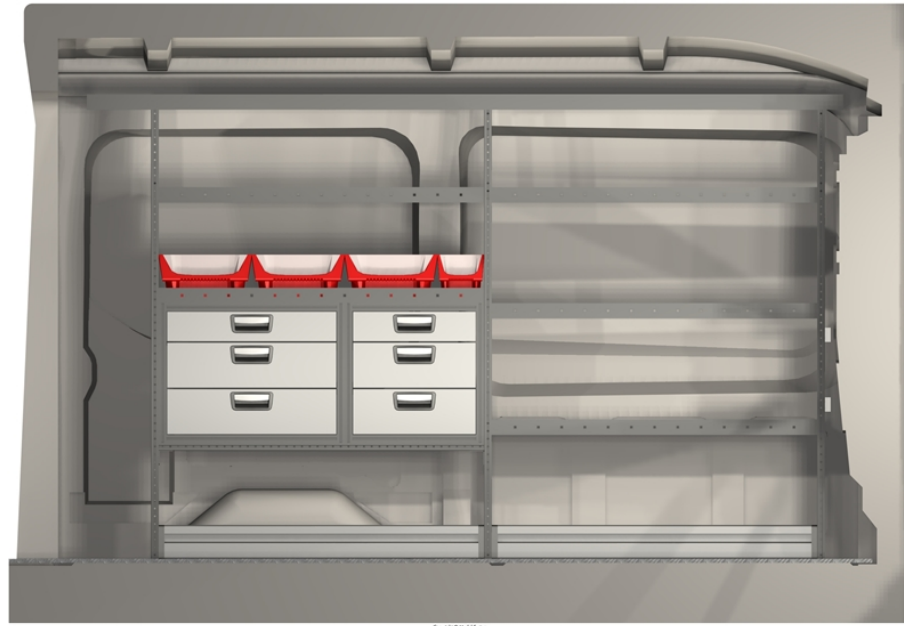

**DANSK
BILMONTAGE**

hej@danskbilmontage.dk
Mobil tlf +45 55 66 69 00
www.danskbilmontage.dk

FORD TRANSIT L2H2
RWD 1 skydedør

Ford Transit L2H2 Rwd 1 skydedør

Venstre

Højre

Rear

Foran

Copyright © Modul-System

Artikelliste

Venstre

Artikel nr.	Navn	Antal
05255-03	Teleskophylde 1930-3400x216	1
08535-03	Kantskinne/Afl.skinne 1134x27x27	1
10480-03	Modul-Box 162x324	1
10483-03	Frontglas til Modul-Box 162	1
10487-03	Modul-Box 324x324	3
10489-03	Frontglas til Modul-Box 324	3
14242	Logo Modul-System - L	1
15260-03	Gummimåtte, teleskophylde 3300x216	1
15335-03	Gummimåtte, hylde 1134x324	5
43120-03	Skuffeskab 486x324x486	1
50002-03	Skumplastforing 486x324	3
50004-03	Skumplastforing 648x324	3
52622-03	Nedklappelig alufrent 1134x108	2
55335-03	Hylde 1134x324x54	5
56325-03	Reolgavl 27x324x1296	2
56325-032	Gavl sektion 324x1296	1
58210-03	Forlængerramme 216x270	2
58210-032	Gavl sektion 216x270	1
59163-03	Dækplade til modul 324x486	1
63120-03	Skuffeskab 648x324x486	1
		39

Højre

Artikel nr.	Navn	Antal
08601-03	Hyldebeslag 324	2
10481-03	Modul-Box 162x486	6
10483-03	Frontglas til Modul-Box 162	6
11106-03	Opbevaringsholder, First Aid Kit XL	1
11107-03	First Aid Kit XL	1
14242	Logo Modul-System - L	2
15330-03	Gummimåtte, hylde 972x324	1
15430-03	Gummimåtte, hylde 972x486	1
50025-03	Befæstigelsesøje til T-not	4
50212-03	Modul-lås (for hængelås), høj	1
50214-03	Modul-lås (for hængelås), lav	1
50612-03	Værktøjsplade 1500x750	1
51231-03	Skuffestativ 972x486x486	1
51249-03	Skabsskuffe 972x486x216	2
55330-03	Hylde 972x324x54	1
55430-03	Hylde 972x486x54	1
56420-032	Gavl sektion 486x1026	2
		34