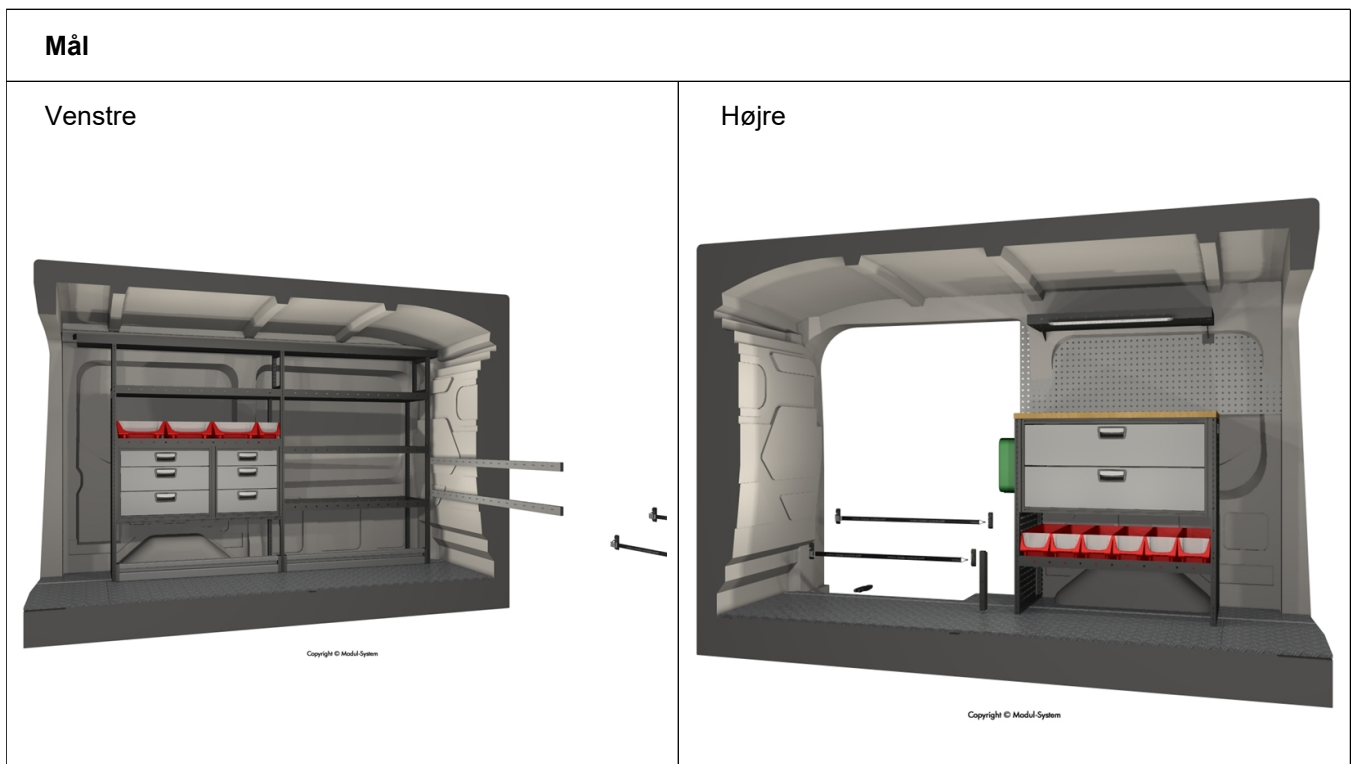

**DANSK
BILMONTAGE**

hej@danskbilmontage.dk
Mobil tlf +45 55 66 69 00
www.danskbilmontage.dk

FORD TRANSIT L2H2
RWD 1 skydedør

Ford Transit L2H2 Rwd 1 skydedør

Venstre

Højre

Rear

Foran

Copyright © Modul-System

Artikelliste

Venstre

Artikel nr.	Navn	Antal
05255-03	Teleskophylde 1930-3400x216	1
08535-03	Kantskinne/Afl.skinne 1134x27x27	1
10480-03	Modul-Box 162x324	1
10483-03	Frontglas til Modul-Box 162	1
10487-03	Modul-Box 324x324	3
10489-03	Frontglas til Modul-Box 324	3
14242	Logo Modul-System - L	1
15260-03	Gummimåtte, teleskophylde 3300x216	1
15335-03	Gummimåtte, hylde 1134x324	5
43120-03	Skuffeskab 486x324x486	1
50002-03	Skumplastforing 486x324	3
50004-03	Skumplastforing 648x324	3
52622-03	Nedklappelig alufrent 1134x108	2
55335-03	Hylde 1134x324x54	5
56325-03	Reolgavl 27x324x1296	2
56325-032	Gavl sektion 324x1296	1
58210-03	Forlængerramme 216x270	2
58210-032	Gavl sektion 216x270	1
59163-03	Dækplade til modul 324x486	1
63120-03	Skuffeskab 648x324x486	1
		39