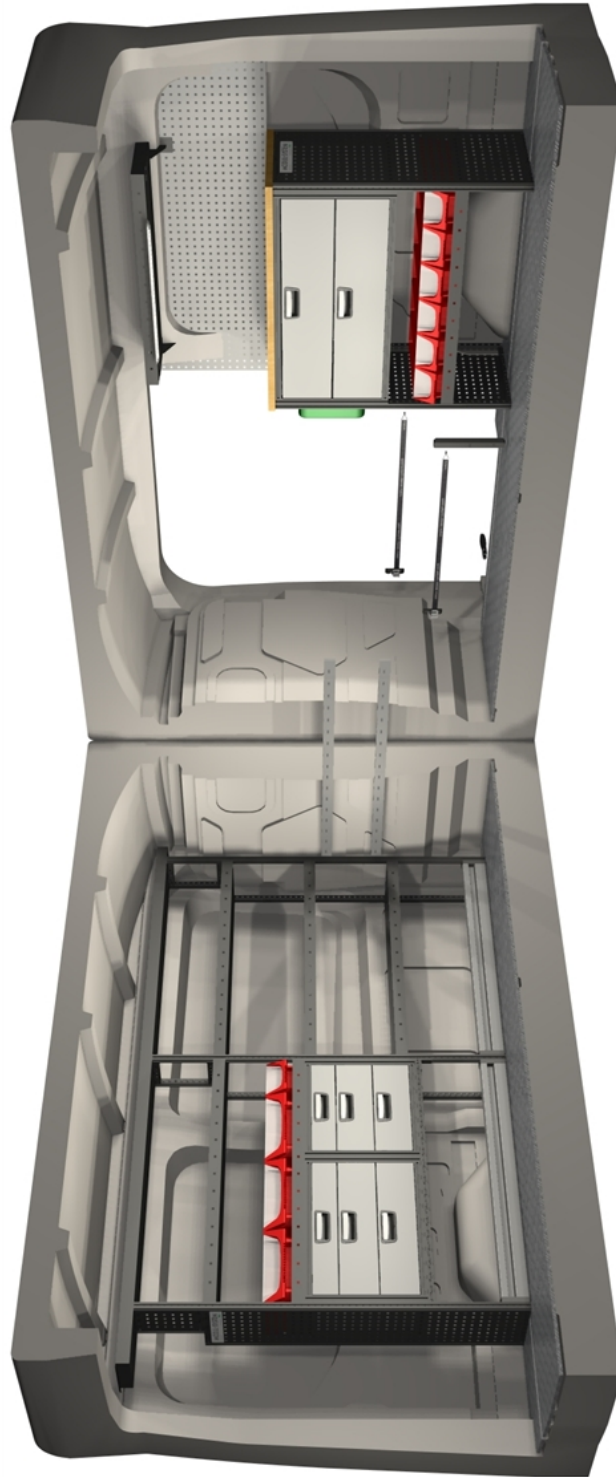

**DANSK
BILMONTAGE**

hej@danskbilmontage.dk
Mobil tlf +45 55 66 69 00
www.danskbilmontage.dk

FORD TRANSIT L2H2
RWD 1 skydedør

Ford Transit L2H2 Rwd 1 skydedør

Venstre

Højre

Rear

Foran

Copyright © Modul-System

Artikelliste

Venstre

Artikel nr.	Navn	Antal
05255-03	Teleskophylde 1930-3400x216	1
08535-03	Kantskinne/Afl.skinne 1134x27x27	1
10480-03	Modul-Box 162x324	1
10483-03	Frontglas til Modul-Box 162	1
10487-03	Modul-Box 324x324	3
10489-03	Frontglas til Modul-Box 324	3
14242	Logo Modul-System - L	1
15260-03	Gummimåtte, teleskophylde 3300x216	1
15335-03	Gummimåtte, hylde 1134x324	5
43120-03	Skuffeskab 486x324x486	1
50002-03	Skumplastforing 486x324	3
50004-03	Skumplastforing 648x324	3
52622-03	Nedklappelig alufrent 1134x108	2
55335-03	Hylde 1134x324x54	5
56325-03	Reolgavl 27x324x1296	2
56325-032	Gavl sektion 324x1296	1
58210-03	Forlængerramme 216x270	2
58210-032	Gavl sektion 216x270	1
59163-03	Dækplade til modul 324x486	1
63120-03	Skuffeskab 648x324x486	1
		39

Højre

Artikel nr.	Navn	Antal
08601-03	Hyldebeslag 324	2
10481-03	Modul-Box 162x486	6
10483-03	Frontglas til Modul-Box 162	6
11106-03	Opbevaringsholder, First Aid Kit XL	1
11107-03	First Aid Kit XL	1
14242	Logo Modul-System - L	2
15330-03	Gummimåtte, hylde 972x324	1
15430-03	Gummimåtte, hylde 972x486	1
50025-03	Befæstigelsesøje til T-not	4
50212-03	Modul-lås (for hængelås), høj	1
50214-03	Modul-lås (for hængelås), lav	1
50612-03	Værktøjsplade 1500x750	1
51231-03	Skuffestativ 972x486x486	1
51249-03	Skabsskuffe 972x486x216	2
55330-03	Hylde 972x324x54	1
55430-03	Hylde 972x486x54	1
56420-032	Gavl sektion 486x1026	2
		34