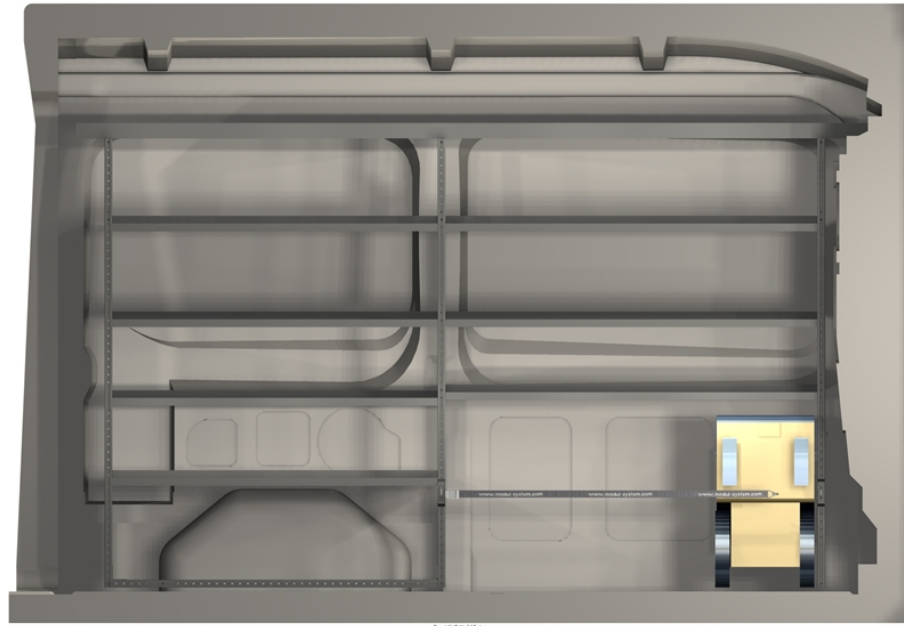

nej@danskbilmontage.dk
Mobil tlf +45 55 66 69 00
www.danskbilmontage.dk

FORD TRANSIT L2H2
FWD 1 skydedør

Transit L2H2 FWD 1 skydedør

Venstre

Højre

Rear

Foran

Copyright © Modul-System

Artikelliste

Venstre

| Artikel nr. | Navn | Antal |
|-------------|------------------------------------|-------|
| | | 1 |
| 05355-03 | Teleskophylde 1930-3400x324 | 1 |
| 08535-03 | Kantskinne/Afl.skinne 1134x27x27 | 1 |
| 14242 | Logo Modul-System - L | 1 |
| 15360-03 | Gummimåtte, teleskophylde 3300x324 | 1 |
| 15435-03 | Gummimåtte, hylde 1134x486 | 4 |
| 15440-03 | Gummimåtte, hylde 1296x486 | 3 |
| 50025-03 | Befæstigelsesøje til T-not | 2 |
| 55535-03 | Hylde med lav front 1134x486x54 | 4 |
| 55540-03 | Hylde med lav front 1296x486x54 | 3 |
| 56425-03 | Reolgavl 27x486x1296 | 2 |
| 56425-032 | Gavl sektion 486x1296 | 1 |
| 58310-03 | Forlængerramme 324x270 | 2 |
| 58310-032 | Gavl sektion 324x270 | 1 |
| | | 27 |