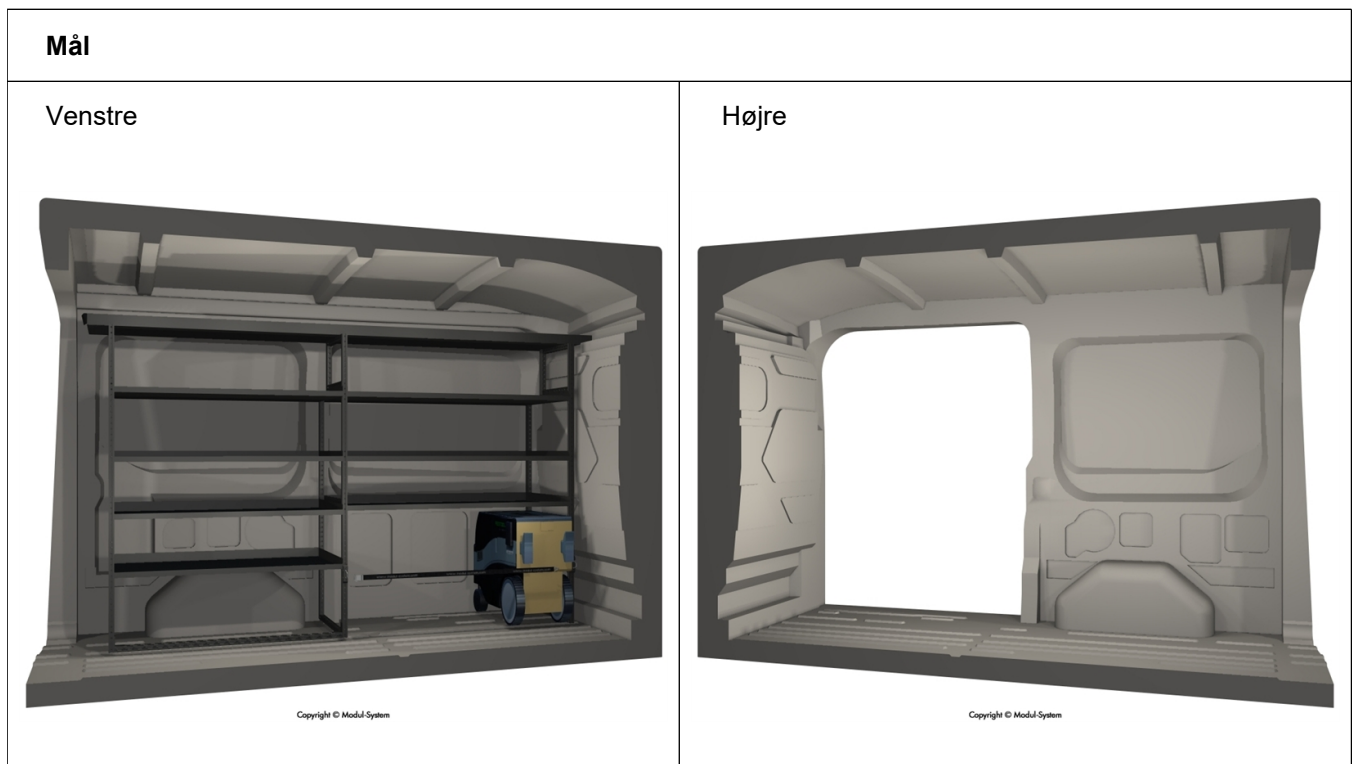

nej@danskbilmontage.dk
Mobil tlf +45 55 66 69 00
www.danskbilmontage.dk

FORD TRANSIT L2H2
FWD 1 skydedør

Transit L2H2 FWD 1 skydedør

Venstre

Højre

Rear

Foran

Copyright © Modul-System