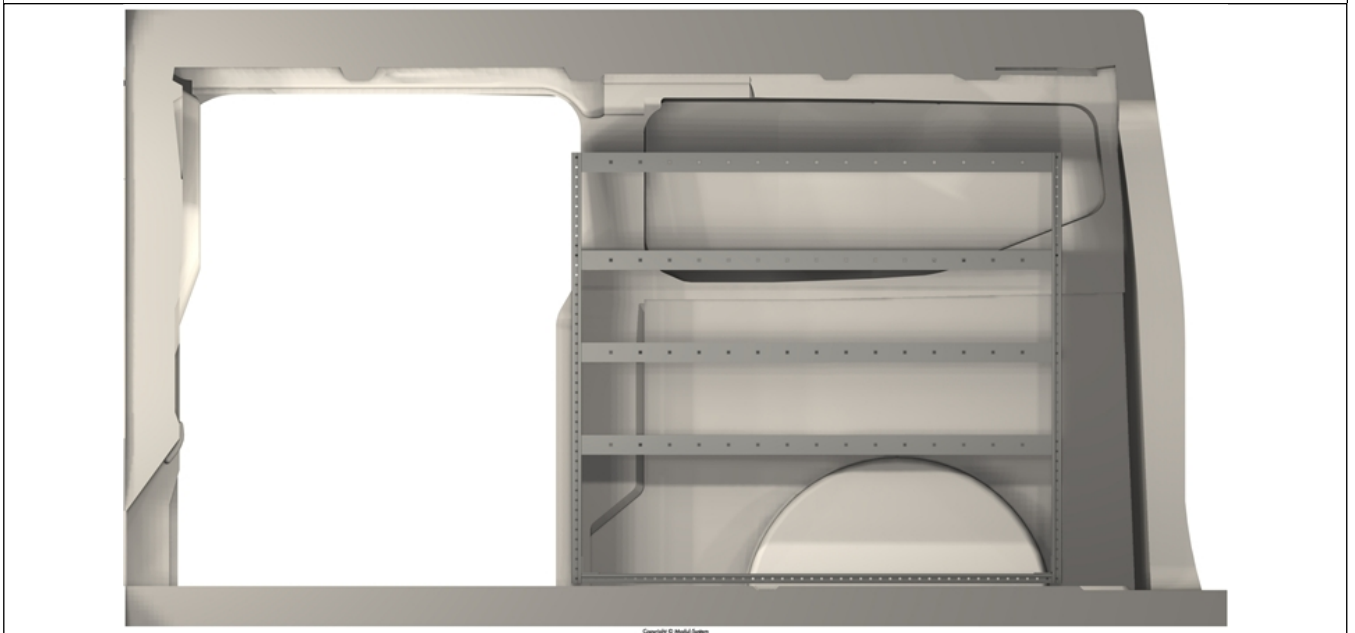

**DANSK
BILMONTAGE**

hej@danskbilmontage.dk
Mobil tlf +45 55 66 69 00
www.danskbilmontage.dk

**FORD TRANSIT CUSTOM L2H1
FWD 1 skydedør**

Ford Transit Custom L2H1 Fwd 1 skydedør

Ford Transit Custom	Akselafstand: 3500 mm	Rumfang: 6,8 m3
		

Mål	
Venstre  <small>Copyright © Modul-System</small>	Højre  <small>Copyright © Modul-System</small>

Venstre

Højre

Rear

Foran

Artikelliste

Venstre

Artikel nr.	Navn	Antal
		4
05255-03	Teleskophylde 1930-3400x216	1
08535-03	Kantskinne/Afl.skinne 1134x27x27	2
14242	Logo Modul-System - L	1
15260-03	Gummimåtte 3300x216	1
15335-03	Gummimåtte 1134x324	5
50250-03	Laststop	1
55335-03	Hylde 1134x324x54	5
56315-03	Reolgavl 27x324x918	2
56315-032	Gavl sektion 324x918	1
58210-03	Forlængerramme 216x270	2
58210-032	Gavl sektion 216x270	1
		26

Højre

Artikel nr.	Navn	Antal
08540-03	Kantskinne/Afl.skinne 1296x27x27	1
14242	Logo Modul-System - L	2
15240-03	Gummimåtte, hylde 1296x216	1
15340-03	Gummimåtte, hylde 1296x324	3
55240-03	Hylde 1296x216x54	1
55340-03	Hylde 1296x324x54	3
56315-032	Gavl sektion 324x918	2
58210-032	Gavl sektion 216x270	2
		15