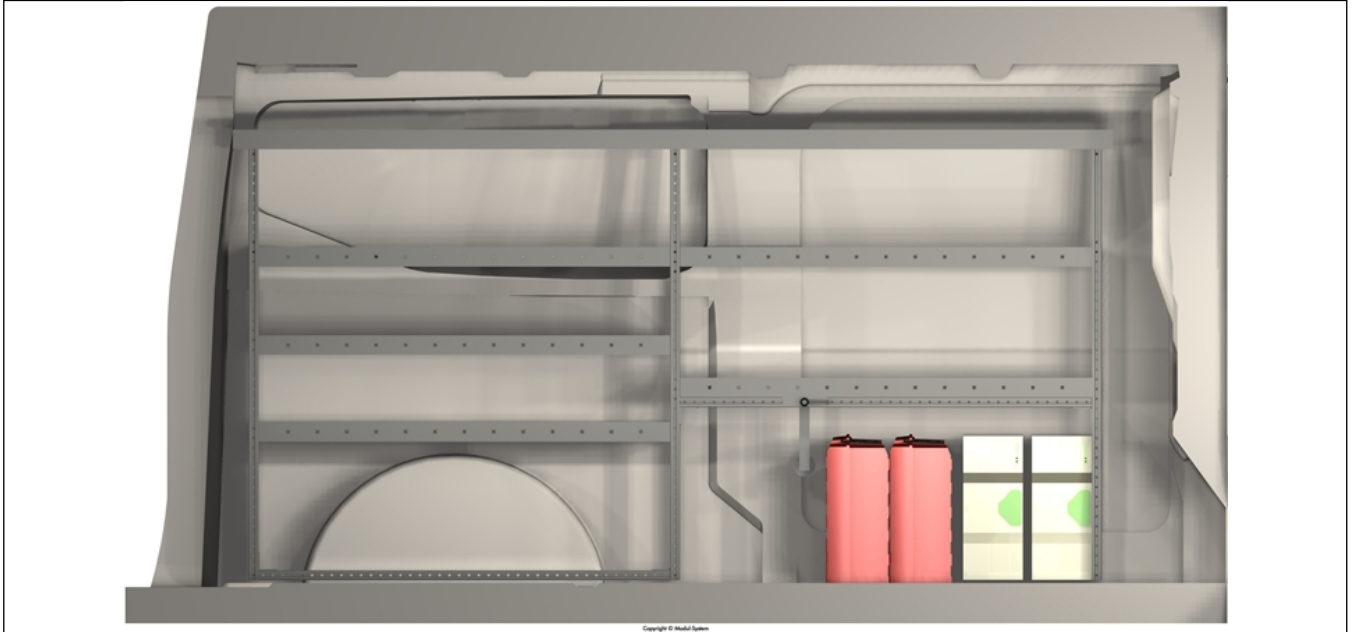

**DANSK
BILMONTAGE**

hej@danskbilmontage.dk
Mobil tlf +45 55 66 69 00
www.danskbilmontage.dk

**FORD TRANSIT CUSTOM L2H1
FWD 1 skydedør**

Ford Transit Custom L2H1 Fwd 1 skydedør

Ford Transit Custom	Akselafstand: 3500 mm	Rumfang: 6,8 m3
		

Mål	
Venstre  <small>Copyright © Modul-System</small>	Højre  <small>Copyright © Modul-System</small>

Venstre

Højre

Rear

Foran

Artikelliste

Venstre

Artikel nr.	Navn	Antal
		4
05255-03	Teleskophylde 1930-3400x216	1
08535-03	Kantskinne/Afl.skinne 1134x27x27	2
14242	Logo Modul-System - L	1
15260-03	Gummimåtte 3300x216	1
15335-03	Gummimåtte 1134x324	5
50250-03	Laststop	1
55335-03	Hylde 1134x324x54	5
56315-03	Reolgavl 27x324x918	2
56315-032	Gavl sektion 324x918	1
58210-03	Forlængerramme 216x270	2
58210-032	Gavl sektion 216x270	1
		26

Højre

Artikel nr.	Navn	Antal
08540-03	Kantskinne/Afl.skinne 1296x27x27	1
14242	Logo Modul-System - L	2
15240-03	Gummimåtte, hylde 1296x216	1
15340-03	Gummimåtte, hylde 1296x324	3
55240-03	Hylde 1296x216x54	1
55340-03	Hylde 1296x324x54	3
56315-032	Gavl sektion 324x918	2
58210-032	Gavl sektion 216x270	2
		15