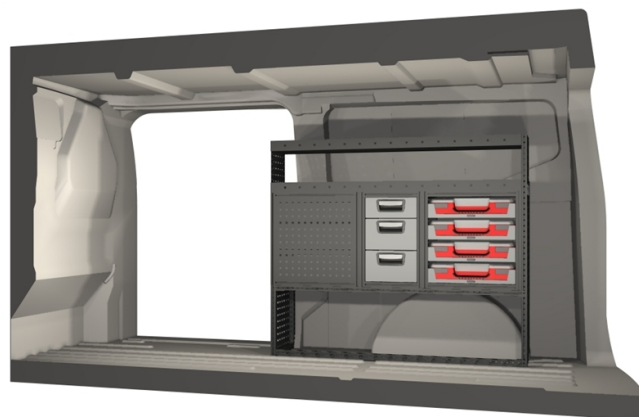

Copyright © Modul-System