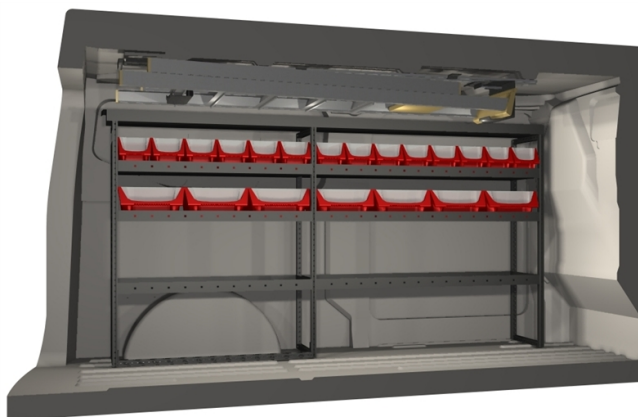

**DANSK
BILMONTAGE**

hej@danskbilmontage.dk
Mobil tlf +45 55 66 69 00
www.danskbilmontage.dk

**FORD TRANSIT CUSTOM L2H1
FWD 1 skydedør**

Højre skydedør

Ford Transit Custom L2H1 Fwd 1 skydedør

Mål

Venstre

Copyright © Modul-System