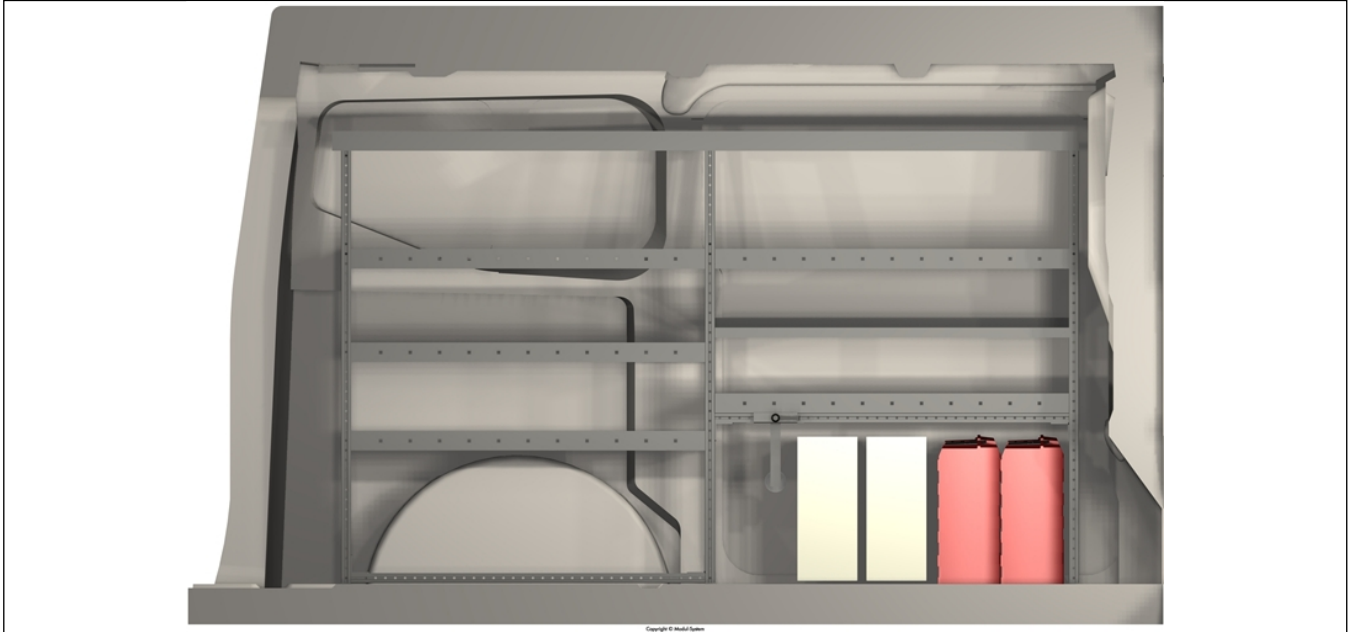

**DANSK
BILMONTAGE**

vej@danskbilmontage.dk
Mobil tlf +45 55 66 69 00
www.danskbilmontage.dk

**FORD TRANSIT CUSTOM L1H1
FWD 1 skydedør**

Ford Custom L1H1 Fwd 1 skydedør

Ford Transit Custom	Akselafstand: 3100 mm	Rumfang: 5,8 m ³
		

Mål	
Venstre  <small>Copyright © Modul-System</small>	Højre  <small>Copyright © Modul-System</small>

Venstre

Højre

Rear

Foran

Artikelliste

Venstre

Artikel nr.	Navn	Antal
		4
05255-03	Teleskophylde 1930-3400x216	1
08530-03	Kantskinne/Afl.skinne 972x27x27	2
15260-03	Gummimatte 3300x216	1
15330-03	Gummimatte, hylde 972x324	1
15330-03	Gummimatte 972x324	2
15330-03	Gummimatte, hylde 972x324	3
50250-03	Kuffertholder	1
55130-03	Hylde med lav front 972x324x54	1
55330-03	Hylde 972x324x54	5
56315-03	Reolgavl 27x324x918	2
56315-032	Gavl sektion 324x918	1
58210-03	Forlængerramme 216x270	2
58210-032	Gavl sektion 216x270	1
		27