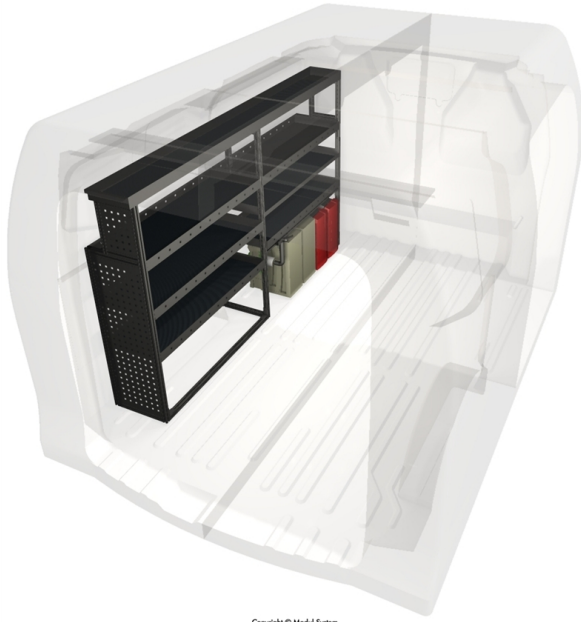

Mål	
Venstre  <small>Copyright © Modul-System</small>	Højre  <small>Copyright © Modul-System</small>

Venstre

Højre

Rear

Foran

Artikelliste

Venstre

Artikel nr.	Navn	Antal
		4
05255-03	Teleskophylde 1930-3400x216	1
08530-03	Kantskinne/Afl.skinne 972x27x27	2
15260-03	Gummimatte 3300x216	1
15330-03	Gummimatte, hylde 972x324	1
15330-03	Gummimatte 972x324	2
15330-03	Gummimatte, hylde 972x324	3
50250-03	Kuffertholder	1
55130-03	Hylde med lav front 972x324x54	1
55330-03	Hylde 972x324x54	5
56315-03	Reolgavl 27x324x918	2
56315-032	Gavl sektion 324x918	1
58210-03	Forlængerramme 216x270	2
58210-032	Gavl sektion 216x270	1
		27