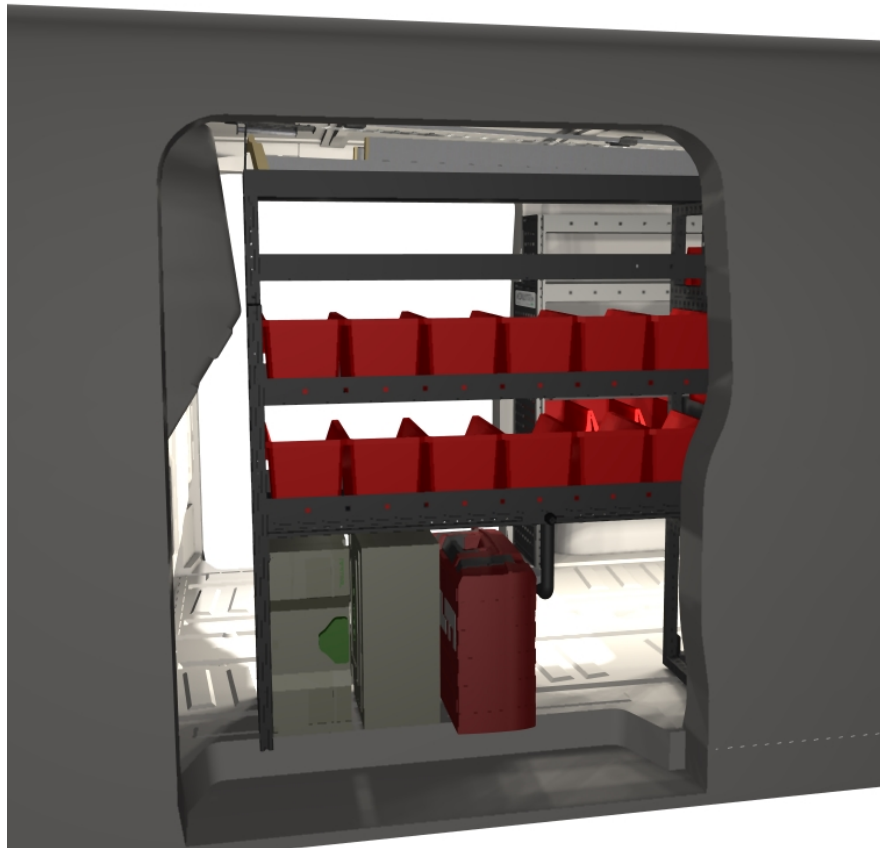

**DANSK
BILMONTAGE**

LØSNINGSFORSLAG
MERCEDES VITO 14- DD

Venstre skydedør - Kasser kan vendes 180 grader

Mb Vito Lang DD

Mercedes Vito 14- DD

Akselafstand: 3200 mm

Rumfang: 6,3 m³

Venstre

Højre

Artikel nr.	Navn	Antal
08530-03	Kantskinne/Afl.skinne 972x27x27	1
10480-03	Modul-Box 162x324	6
10487-03	Modul-Box 324x324	3
14242	Logo Modul-System - L	2
15230-03	Gummimåtte, hylde 972x216	1
15330-03	Gummimåtte, hylde 972x324	3
55230-03	Hylde 972x216x54	1
55330-03	Hylde 972x324x54	3
56315-032	Gavl sektion 324x918	2
58205-032	Gavl sektion 216x216	2
		24