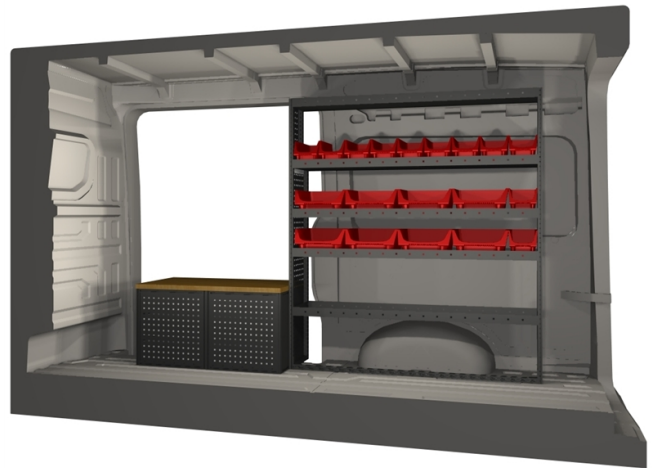

Copyright © Modul-System

Modul-System

Postadresse: Midtager 28, 2605 Brøndby, 2605 Brøndby, Danmark | Office address: Midtager 28 | Tel: 70252160

E-post: Khj@Modul-system.dk | Org.nr: 21421189