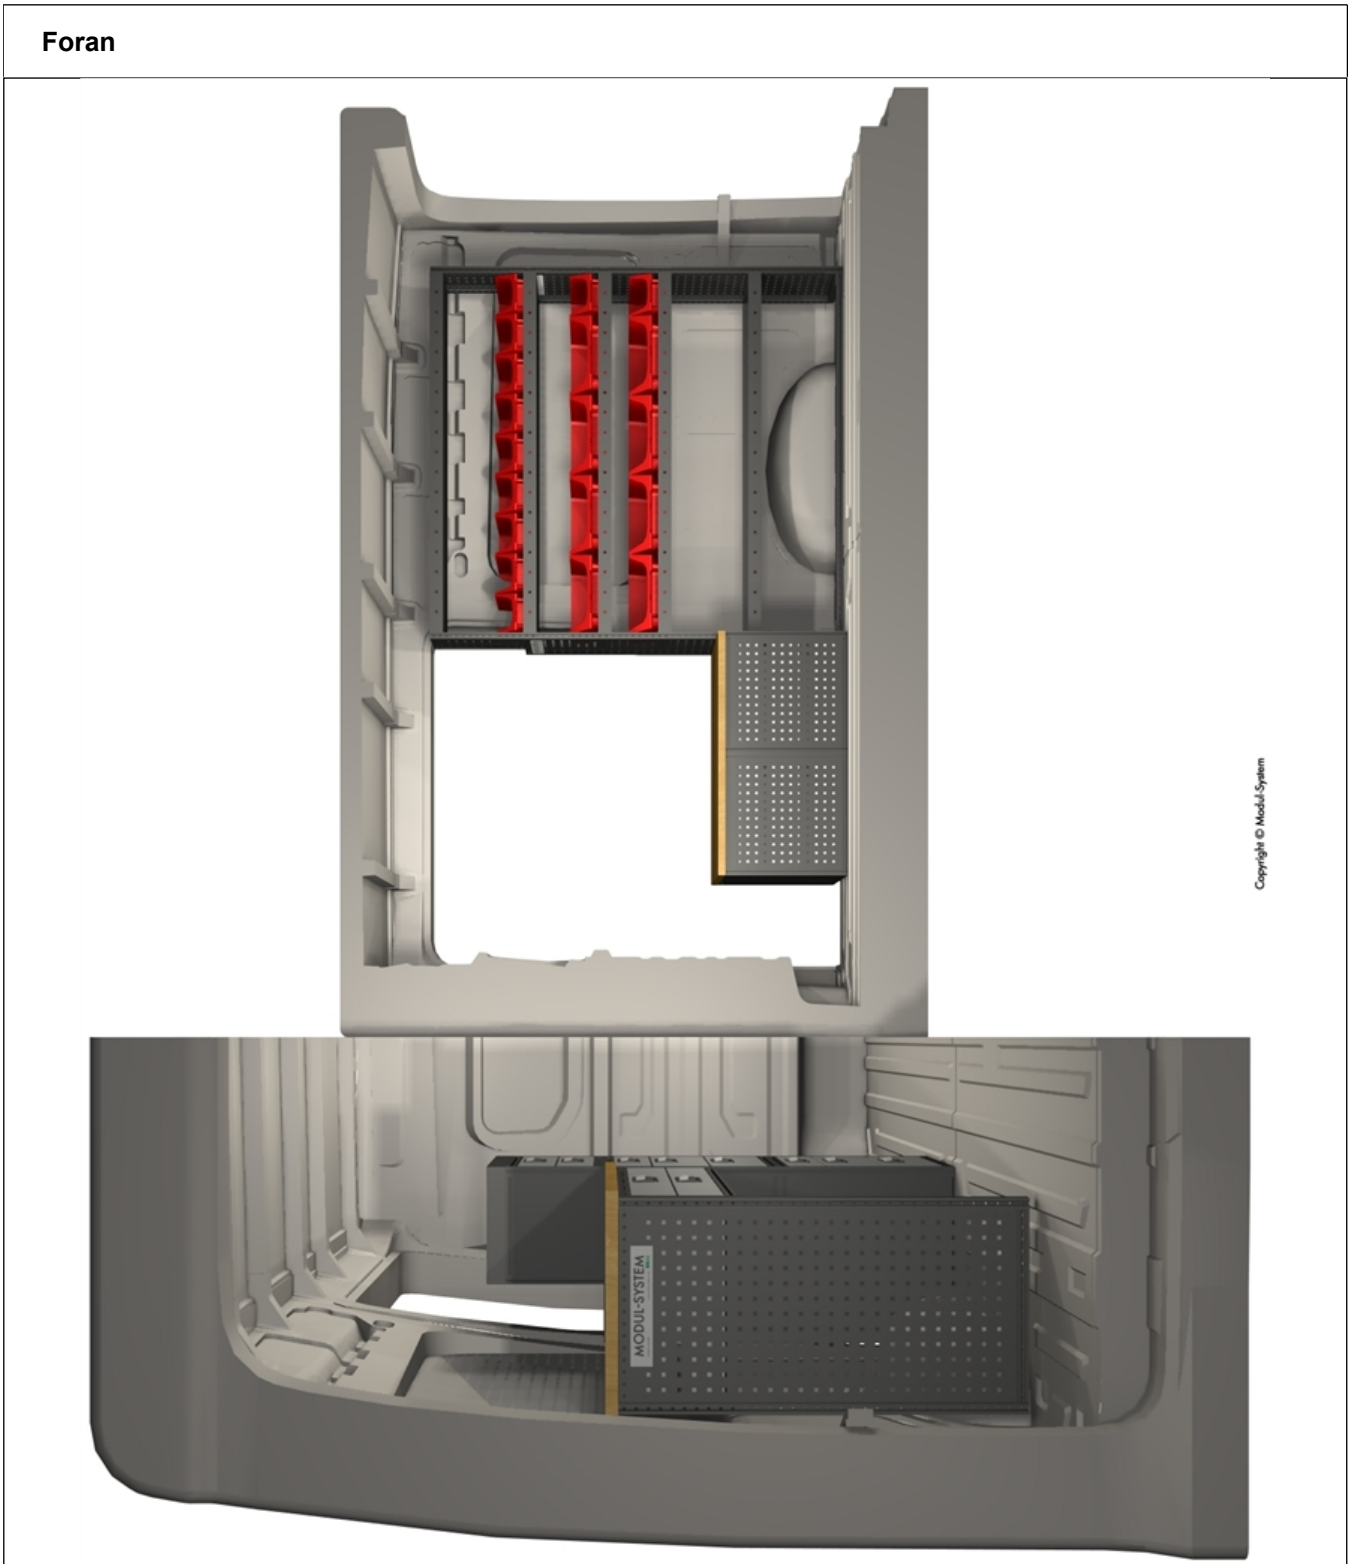

Venstre

Højre

Rear

Foran

Artikelliste

Venstre

Artikel nr.	Navn	Antal
14242	Logo Modul-System - L	1
43200-03	Skuffeskab 486x324x270	1
44120-03	Skuffeskab 486x486x486	2
50002-03	Skumplastforing 486x324	2
50003-03	Skumplastforing 486x486	6
50007-03	Skumplastforing 972x486	2
50613-03	Værktøjsplade 1500x963	1
55315-03	Hylde 486x324x54	1
56415-032	Gavl sektion 486x918	1
59160-03	Dækplade til modul 324x270	1
59170-03	Dækplade til modul 486x486	2
59178-03	Værktøjsplade til modul 324x270	1
59186-03	Værktøjsplade til modul 486x486	2
94200-03	Skuffeskab 972x486x270	1
		24

Højre

Artikel nr.	Navn	Antal
08545-03	Kantskinne/Afl.skinne 1458x27x27	1
10480-03	Modul-Box 162x324	11
10487-03	Modul-Box 324x324	8
14242	Logo Modul-System - L	2
15245-03	Gummimåtte, hylde 1458x216	1
15345-03	Gummimåtte, hylde 1458x324	4
44120-03	Skuffeskab 486x486x486	2
50003-03	Skumplastforing 486x486	6
55245-03	Hylde 1458x216x54	1
55345-03	Hylde 1458x324x54	4
56325-032	Gavl sektion 324x1296	2
58211-032	Gavl sektion 216x378	2
59170-03	Dækplade til modul 486x486	2
59193-03	RR plade til modul 486x486	2
		48