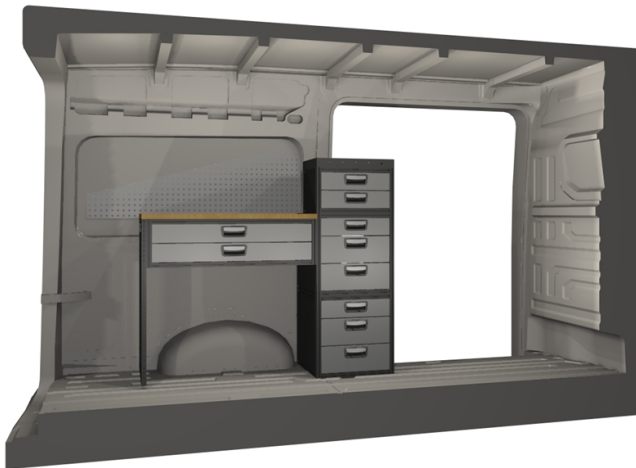

Mål

Venstre

Copyright © Modul-System

Højre