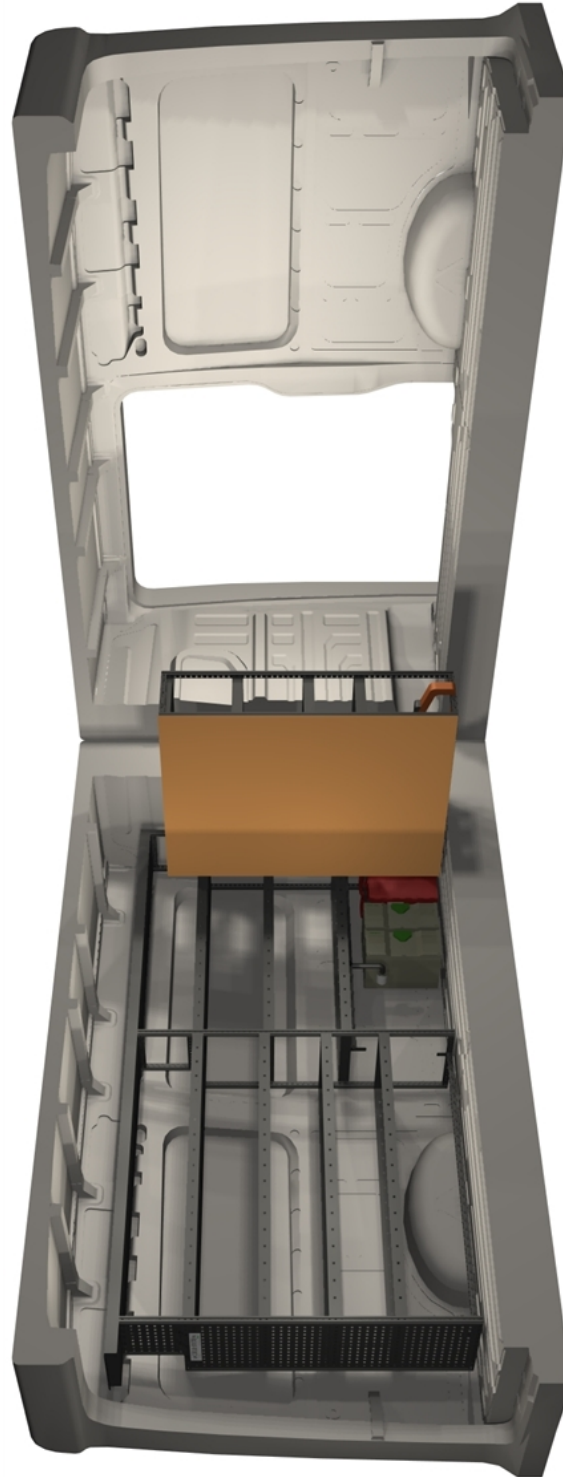

**DANSK
BILMONTAGE**

LØSNINGSFORSLAG

MAN TGE DD 17-

Custom interior picture

Tge L3H3 RWD

MAN TGE 17-	Akselafstand: 3640 mm	Rumfang: 10,7 m ³
		

Mål	
Venstre  <small>Copyright © Modul-System</small>	Højre  <small>Copyright © Modul-System</small>

Venstre

Højre

Rear

Foran

Copyright © Modul-System

Artikelliste

Venstre

Artikel nr.	Navn	Antal
		5
05355-03	Teleskophylde 1930-3400x324	1
08535-03	Kantskinne/Afl.skinne 1134x27x27	1
08540-03	Kantskinne/Afl.skinne 1296x27x27	1
08545-03	Kantskinne/Afl.skinne 1458x27x27	1
14242	Logo Modul-System - L	1
15335-03	Gummimåtte, hylde 1134x324	4
15360-03	Gummimåtte, teleskophylde 3300x324	1
15440-03	Gummimåtte, hylde 1296x486	3
15445-03	Gummimåtte, hylde 1458x486	4
50250-03	Laststop	1
55335-03	Hylde 1134x324x54	4
55440-03	Hylde 1296x486x54	3
55445-03	Hylde 1458x486x54	4
56330-03	Reolgavl 324x1458	1
56425-03	Reolgavl 27x486x1296	2
56425-032	Gavl sektion 486x1296	1
58310-03	Forlængerramme 324x270	2
58310-032	Gavl sektion 324x270	1
		41

Højre

Artikel nr.	Navn	Antal
56330-03	Reolgavl 324x1458	1
		1

Gebyrer

Artikel nr.	Navn	Antal
06-8032	Grøn miljøafgift	1
		1

Totalvægt

93,71

Vi gør din servicebil smartere

Tåler en barsk hverdag. Sol og varme. Regn og rusk. Sne og kulde. Alle ugens dage, hele året rundt. En indretning fra Modul-System gør arbejdet meget lettere og sjovere. Hver ting har sin plads. Alt er på plads før en opgave. Ingen risiko for at dyrt værktøj, maskiner og instrumenter rutscher omkring. Du fremstår som den professionelle fagmand, du er.