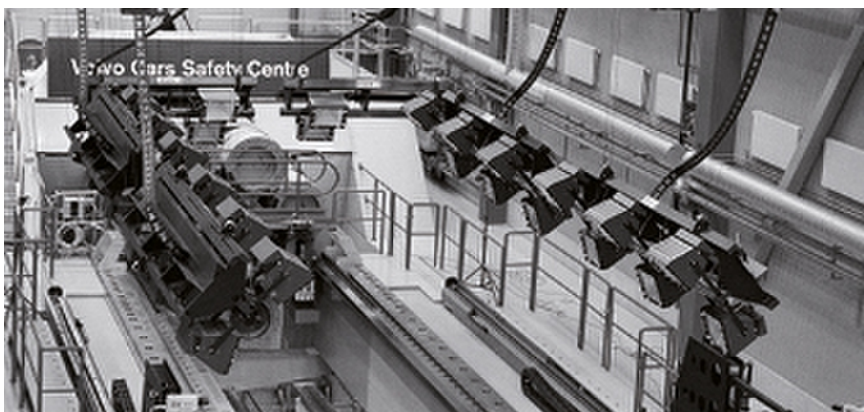

Vores nøgleværdier

Sikkerhed. Hvert eneste modul er udviklet med henblik på at beskytte noget uerstatteligt ? dit liv. Vores omfattende sikkerhedsprogram er baseret på lang erfaring og omfatter resultater fra laboratorie- og kollisionstester. Vi forsyner endvidere installatører med detaljerede montagevejledninger for at garantere dig et sikkert arbejdsmiljø, hver gang du er ude.

Innovation. Vores motivation er at gøre livet på arbejdet nemmere for vores kunder. Det er derfor vi integrerer krav om alting, fra konstruktion og materialevalg til sikkerhed og kvalitet, i en vældig tidlig fase. Et eksempel er, at vi konstruerer vores moduler i højstyrkestål. Det giver et let og stabilt indretningssystem.

Kvalitet. Modul-System er certificeret efter ISO 9001 og GS-TÜV ? hele vejen fra udvikling til produktion. Vi gennemfører hårde levetidstester for at garantere problemfri funktion år ud og år ind, og vores løbende kontrolrutiner under produktionsprocessen sikrer et højt og ensartet kvalitetsniveau.