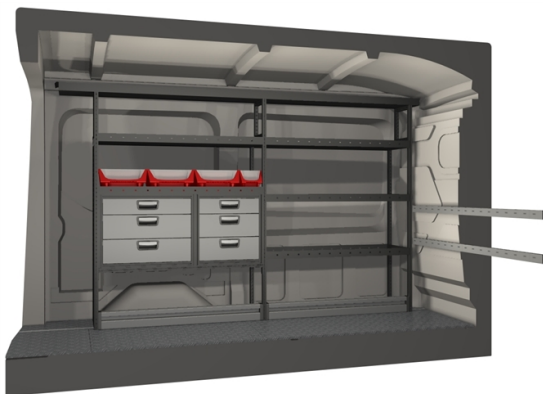

**DANSK
BILMONTAGE**

LØSNINGSFORSLAG
FORD TRANSIT 14-

Ford Transit L2H2 Rwd

Ford Transit 14-

Akselafstand: 3300 mm

Rumfang: 9,5 m³

Mål

Venstre