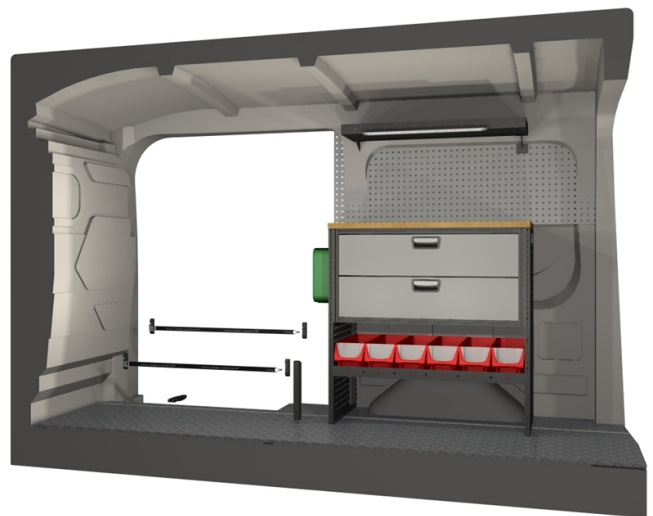

Ford Transit L2H2 Rwd

Ford Transit 14-

Akselafstand: 3300 mm

Rumfang: 9,5 m³

Mål

Venstre

Højre

Modul-System

Postadresse: Midtager 28, 2605 Brøndby, 2605 Brøndby, Danmark | Office address: Midtager 28 | Tel: 70252160

E-post: Khj@Modul-system.dk | Org.nr: 21421189