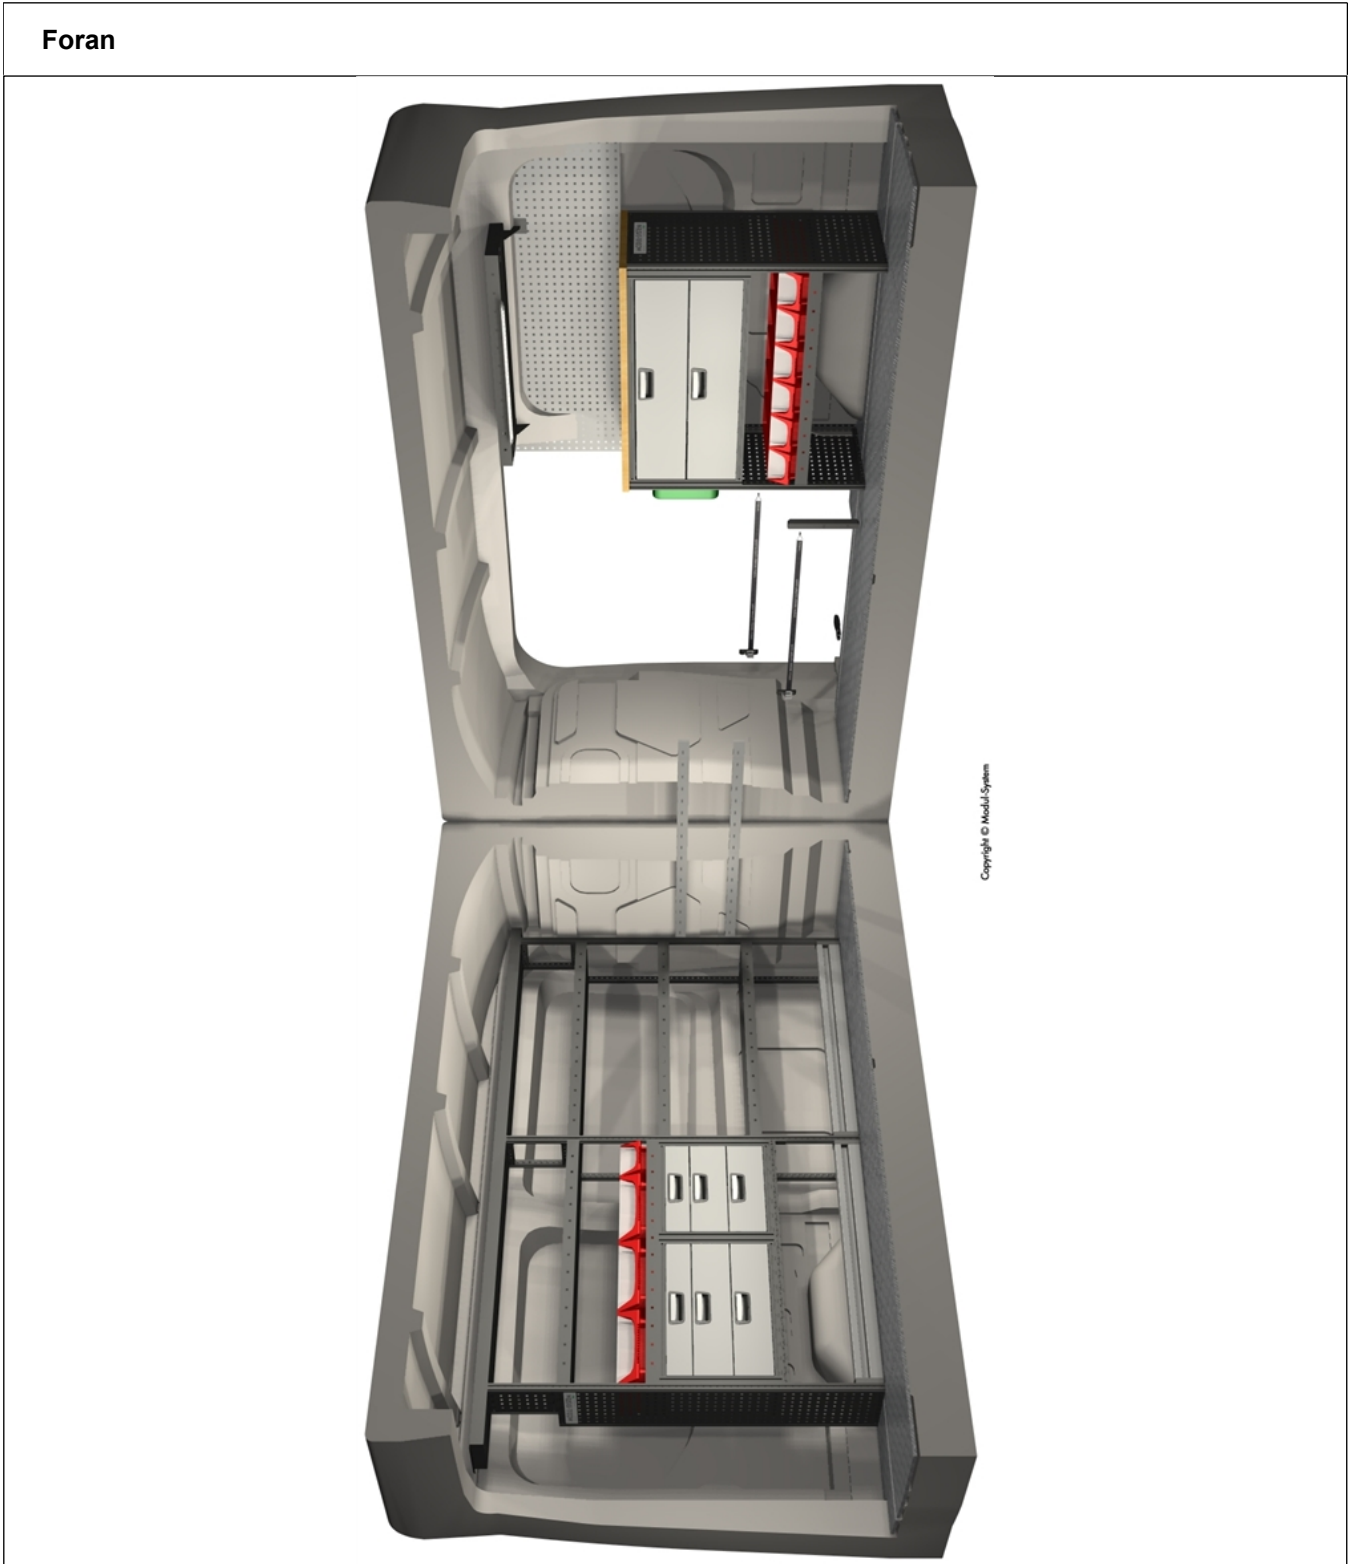

Artikelliste

Venstre

Artikel nr.	Navn	Antal
05255-03	Teleskophylde 1930-3400x216	1
08535-03	Kantskinne/Afl.skinne 1134x27x27	1
10480-03	Modul-Box 162x324	1
10483-03	Frontglas til Modul-Box 162	1
10487-03	Modul-Box 324x324	3
10489-03	Frontglas til Modul-Box 324	3
14242	Logo Modul-System - L	1
15260-03	Gummimåtte, teleskophylde 3300x216	1
15335-03	Gummimåtte, hylde 1134x324	5
43120-03	Skuffeskab 486x324x486	1
50002-03	Skumplastforing 486x324	3
50004-03	Skumplastforing 648x324	3
52622-03	Nedklappelig alufrent 1134x108	2
55335-03	Hylde 1134x324x54	5
56325-03	Reolgavl 27x324x1296	2
56325-032	Gavl sektion 324x1296	1
58210-03	Forlængerramme 216x270	2
58210-032	Gavl sektion 216x270	1
59163-03	Dækplade til modul 324x486	1
63120-03	Skuffeskab 648x324x486	1
		39