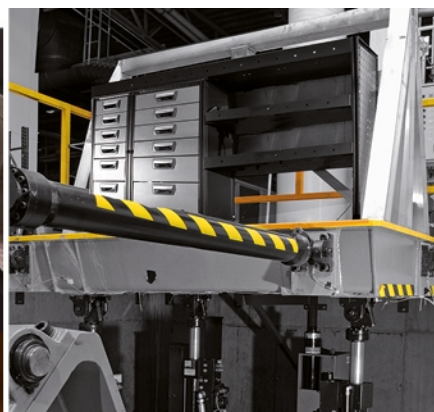

Vores nøgleværdier

Sikkerhed. Hvert eneste modul er udviklet med henblik på at beskytte noget uerstatteligt ? dit liv. Vores omfattende sikkerhedsprogram er baseret på lang erfaring og omfatter resultater fra laboratorie- og kollisionstester. Vi forsyner endvidere installatører med detaljerede montagevejledninger for at garantere dig et sikkert arbejdsmiljø, hver gang du er ude.

Innovation. Vores motivation er at gøre livet på arbejdet nemmere for vores kunder. Det er derfor vi integrerer krav om alting, fra konstruktion og materialevalg til sikkerhed og kvalitet, i en vældig tidlig fase. Et eksempel er, at vi konstruerer vores moduler i højstyrkestål. Det giver et let og stabilt indretningssystem.

Kvalitet. Modul-System er certificeret efter ISO 9001 og GS-TÜV ? hele vejen fra udvikling til produktion. Vi gennemfører hårde levetidstester for at garantere problemfri funktion år ud og år ind, og vores løbende kontrolrutiner under produktionsprocessen sikrer et højt og ensartet kvalitetsniveau.