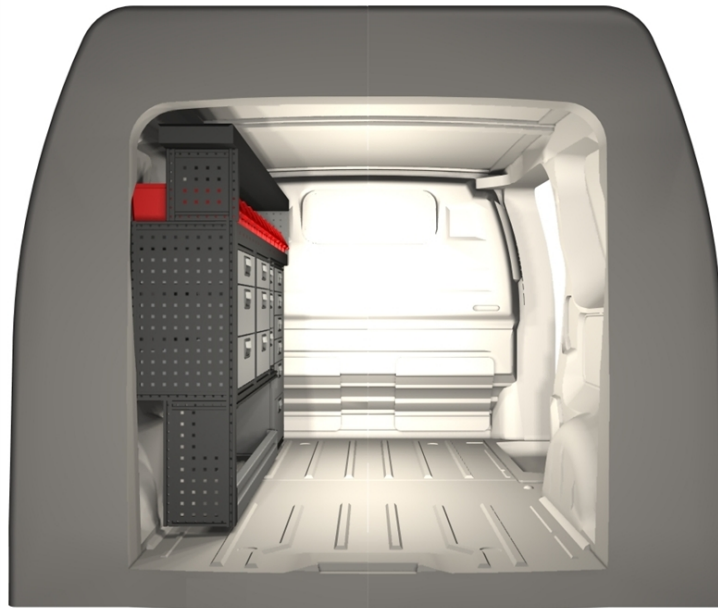

Copyright © Modul-System