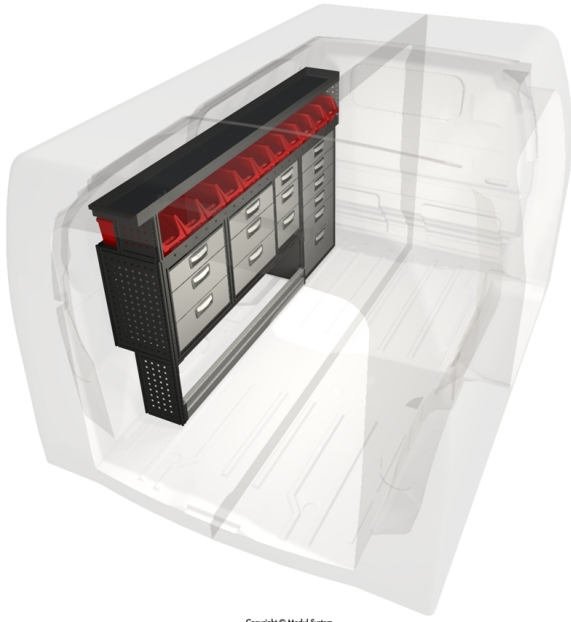

Rear

Copyright © Modul-System