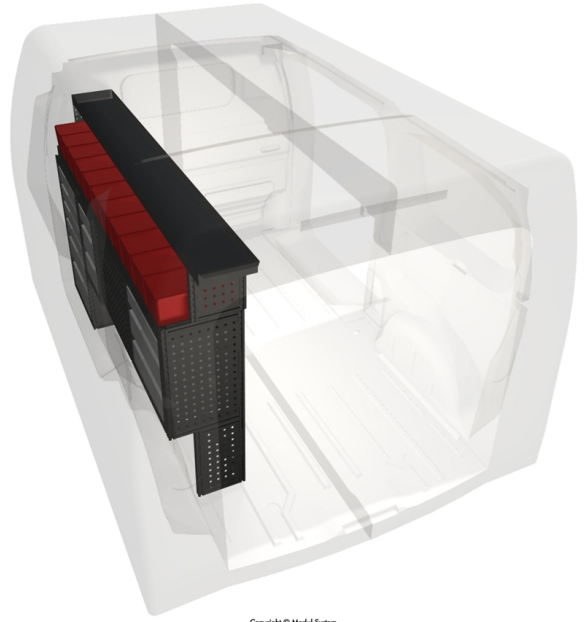

Copyright © Modul-System