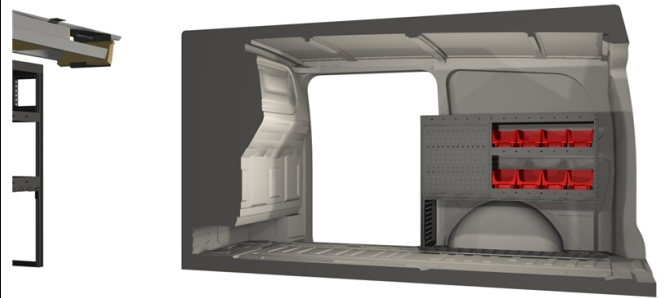

Mb Vito Lang - Løsning 1

Mercedes Vito 14-

Akselafstand: 3200 mm

Rumfang: 6,3 m³

Mål

Venstre

Højre