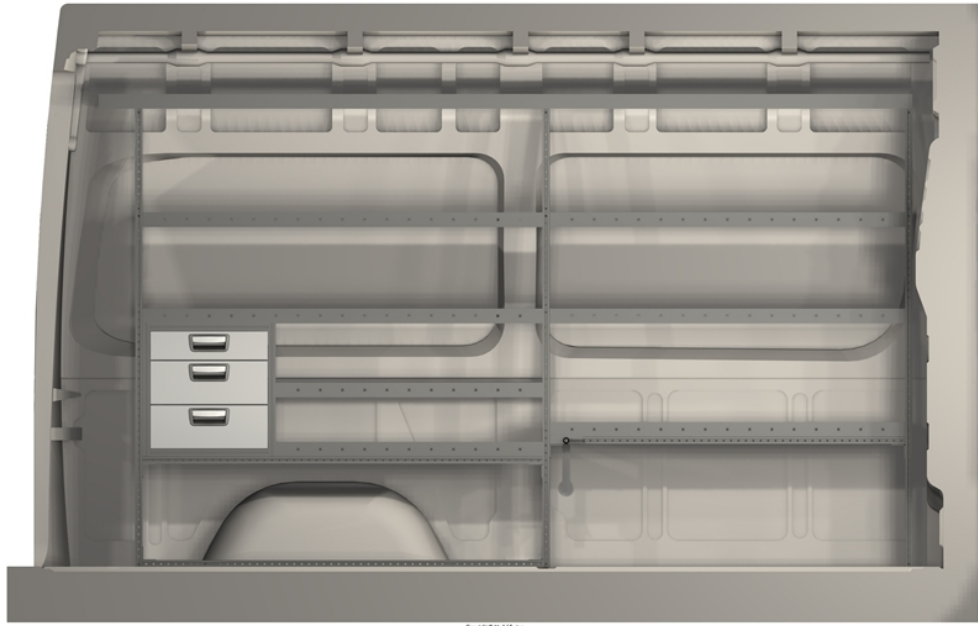

**DANSK
BILMONTAGE**

LØSNINGSFORSLAG
MERCEDÉS SPRINTER 18-

Mb Sprinter A2H2 RWD - Løsning 2

Mercedes Sprinter 18-	Akselafstand: 3665 mm	Rumfang: 10,6 m ³
		

Mål	
Venstre  <small>Copyright © Modul-System</small>	Højre  <small>Copyright © Modul-System</small>

Venstre

Højre

Rear

Foran

Artikelliste

Venstre

Artikel nr.	Navn	Antal
05255-03	Teleskophylde 1930-3400x216	1
08540-03	Kantskinne/Afl.skinne 1296x27x27	1
08545-03	Kantskinne/Afl.skinne 1458x27x27	2
14242	Logo Modul-System - L	1
15260-03	Gummimåtte, teleskophylde 3300x216	1
15330-03	Gummimåtte, hylde 972x324	2
15340-03	Gummimåtte, hylde 1296x324	3
15345-03	Gummimåtte, hylde 1458x324	2
43120-03	Skuffeskab 486x324x486	1
50002-03	Skumplastforing 486x324	3
50250-03	Laststop	1
55330-03	Hylde 972x324x54	2
55340-03	Hylde 1296x324x54	3
55345-03	Hylde 1458x324x54	2
56325-03	Reolgavl 27x324x1296	2
56325-032	Gavl sektion 324x1296	1
58211-03	Forlængerramme 216x378	2
58211-032	Gavl sektion 216x378	1
59163-03	Dækplade til modul 324x486	1
		32

Højre

Artikel nr.	Navn	Antal
08540-03	Kantskinne/Afl.skinne 1296x27x27	1
14242	Logo Modul-System - L	2
15240-03	Gummimåtte, hylde 1296x216	1
15340-03	Gummimåtte, hylde 1296x324	4
55240-03	Hylde 1296x216x54	1
55340-03	Hylde 1296x324x54	4
56325-032	Gavl sektion 324x1296	2
58211-032	Gavl sektion 216x378	2
		17