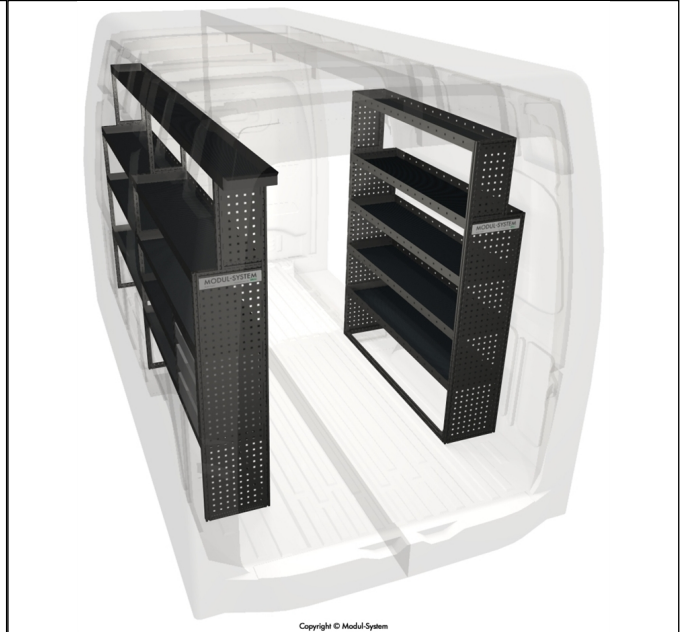

**DANSK
BILMONTAGE**

LØSNINGSFORSLAG
MERCEDÉS SPRINTER 18-

Mb Sprinter A2H2 RWD - Løsning 2

Mercedes Sprinter 18-	Akselafstand: 3665 mm	Rumfang: 10,6 m ³
		

Mål	
Venstre  <small>Copyright © Modul-System</small>	Højre  <small>Copyright © Modul-System</small>

Venstre

Højre

Rear

Foran

Artikelliste

Venstre

Artikel nr.	Navn	Antal
05255-03	Teleskophylde 1930-3400x216	1
08540-03	Kantskinne/Afl.skinne 1296x27x27	1
08545-03	Kantskinne/Afl.skinne 1458x27x27	2
14242	Logo Modul-System - L	1
15260-03	Gummimåtte, teleskophylde 3300x216	1
15330-03	Gummimåtte, hylde 972x324	2
15340-03	Gummimåtte, hylde 1296x324	3
15345-03	Gummimåtte, hylde 1458x324	2
43120-03	Skuffeskab 486x324x486	1
50002-03	Skumplastforing 486x324	3
50250-03	Laststop	1
55330-03	Hylde 972x324x54	2
55340-03	Hylde 1296x324x54	3
55345-03	Hylde 1458x324x54	2
56325-03	Reolgavl 27x324x1296	2
56325-032	Gavl sektion 324x1296	1
58211-03	Forlængerramme 216x378	2
58211-032	Gavl sektion 216x378	1
59163-03	Dækplade til modul 324x486	1
		32

Højre

Artikel nr.	Navn	Antal
08540-03	Kantskinne/Afl.skinne 1296x27x27	1
14242	Logo Modul-System - L	2
15240-03	Gummimåtte, hylde 1296x216	1
15340-03	Gummimåtte, hylde 1296x324	4
55240-03	Hylde 1296x216x54	1
55340-03	Hylde 1296x324x54	4
56325-032	Gavl sektion 324x1296	2
58211-032	Gavl sektion 216x378	2
		17