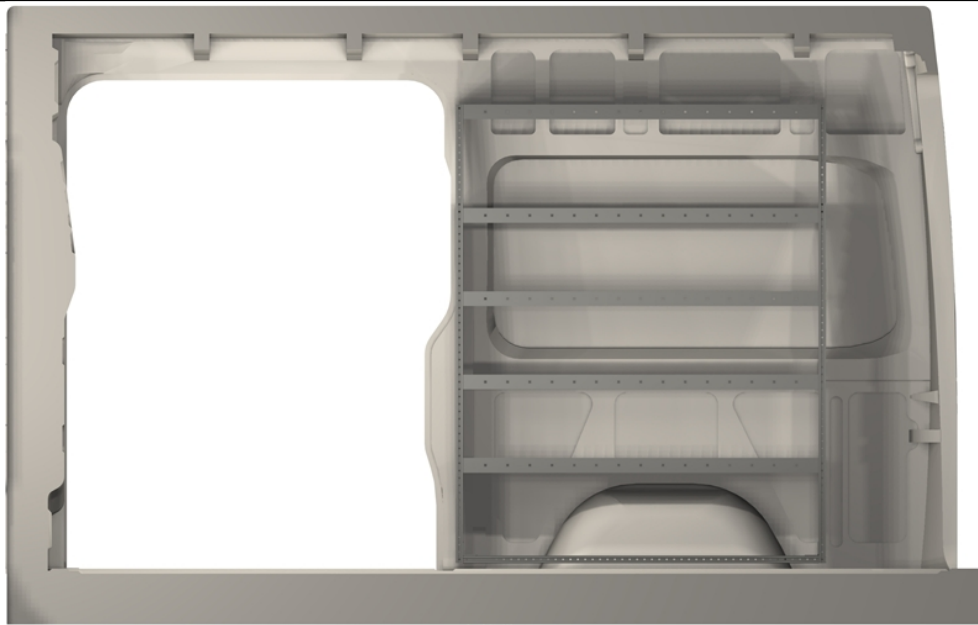

**DANSK
BILMONTAGE**

LØSNINGSFORSLAG
MERCEDÉS SPRINTER 18-

Mb Sprinter A2H2 RWD - Løsning 2

Mercedes Sprinter 18-	Akselafstand: 3665 mm	Rumfang: 10,6 m ³
		

Mål	
Venstre  <small>Copyright © Modul-System</small>	Højre  <small>Copyright © Modul-System</small>

Venstre

Højre

Rear

Foran

Artikelliste

Venstre

Artikel nr.	Navn	Antal
05255-03	Teleskophylde 1930-3400x216	1
08540-03	Kantskinne/Afl.skinne 1296x27x27	1
08545-03	Kantskinne/Afl.skinne 1458x27x27	2
14242	Logo Modul-System - L	1
15260-03	Gummimåtte, teleskophylde 3300x216	1
15330-03	Gummimåtte, hylde 972x324	2
15340-03	Gummimåtte, hylde 1296x324	3
15345-03	Gummimåtte, hylde 1458x324	2
43120-03	Skuffeskab 486x324x486	1
50002-03	Skumplastforing 486x324	3
50250-03	Laststop	1
55330-03	Hylde 972x324x54	2
55340-03	Hylde 1296x324x54	3
55345-03	Hylde 1458x324x54	2
56325-03	Reolgavl 27x324x1296	2
56325-032	Gavl sektion 324x1296	1
58211-03	Forlængerramme 216x378	2
58211-032	Gavl sektion 216x378	1
59163-03	Dækplade til modul 324x486	1
		32

Højre

Artikel nr.	Navn	Antal
08540-03	Kantskinne/Afl.skinne 1296x27x27	1
14242	Logo Modul-System - L	2
15240-03	Gummimåtte, hylde 1296x216	1
15340-03	Gummimåtte, hylde 1296x324	4
55240-03	Hylde 1296x216x54	1
55340-03	Hylde 1296x324x54	4
56325-032	Gavl sektion 324x1296	2
58211-032	Gavl sektion 216x378	2
		17