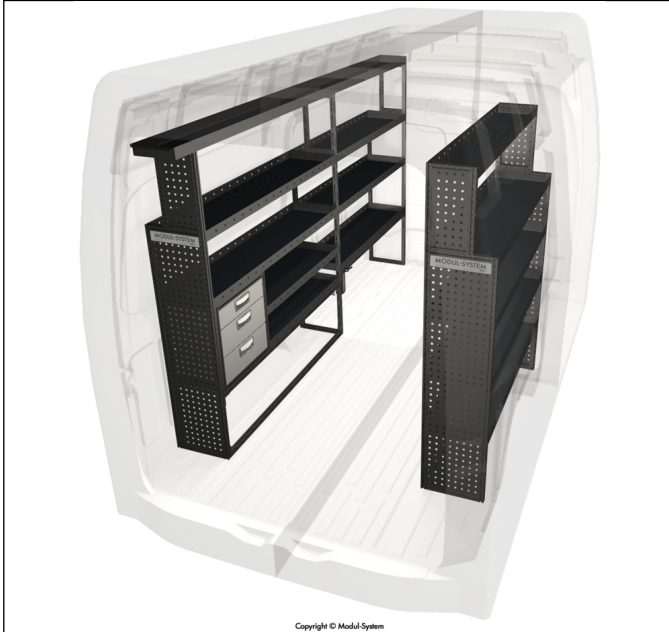

**DANSK
BILMONTAGE**

LØSNINGSFORSLAG
MERCEDÉS SPRINTER 18-

Mb Sprinter A2H2 RWD - Løsning 2

Mercedes Sprinter 18-	Akselafstand: 3665 mm	Rumfang: 10,6 m ³
		

Mål	
Venstre  <small>Copyright © Modul-System</small>	Højre  <small>Copyright © Modul-System</small>

Venstre

Højre

Rear

Foran

Artikelliste

Venstre

Artikel nr.	Navn	Antal
05255-03	Teleskophylde 1930-3400x216	1
08540-03	Kantskinne/Afl.skinne 1296x27x27	1
08545-03	Kantskinne/Afl.skinne 1458x27x27	2
14242	Logo Modul-System - L	1
15260-03	Gummimåtte, teleskophylde 3300x216	1
15330-03	Gummimåtte, hylde 972x324	2
15340-03	Gummimåtte, hylde 1296x324	3
15345-03	Gummimåtte, hylde 1458x324	2
43120-03	Skuffeskab 486x324x486	1
50002-03	Skumplastforing 486x324	3
50250-03	Laststop	1
55330-03	Hylde 972x324x54	2
55340-03	Hylde 1296x324x54	3
55345-03	Hylde 1458x324x54	2
56325-03	Reolgavl 27x324x1296	2
56325-032	Gavl sektion 324x1296	1
58211-03	Forlængerramme 216x378	2
58211-032	Gavl sektion 216x378	1
59163-03	Dækplade til modul 324x486	1
		32

Højre

Artikel nr.	Navn	Antal
08540-03	Kantskinne/Afl.skinne 1296x27x27	1
14242	Logo Modul-System - L	2
15240-03	Gummimåtte, hylde 1296x216	1
15340-03	Gummimåtte, hylde 1296x324	4
55240-03	Hylde 1296x216x54	1
55340-03	Hylde 1296x324x54	4
56325-032	Gavl sektion 324x1296	2
58211-032	Gavl sektion 216x378	2
		17