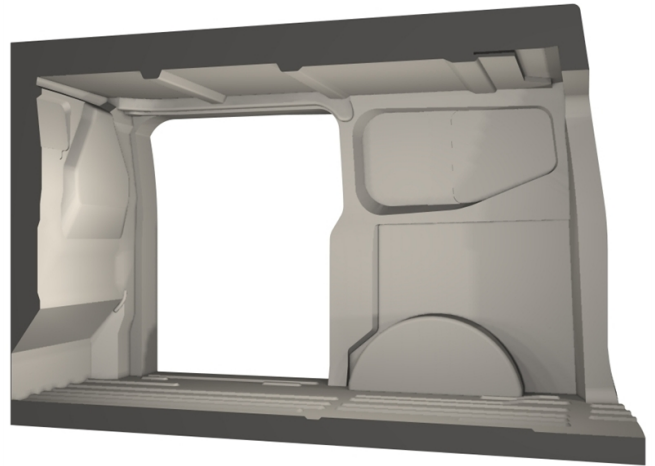

Ford Custom L1H1 Tømreropsætning

Ford Transit Custom 23-

Akselafstand: 3100 mm

Rumfang: 5,8 m³

Mål

Venstre

Højre