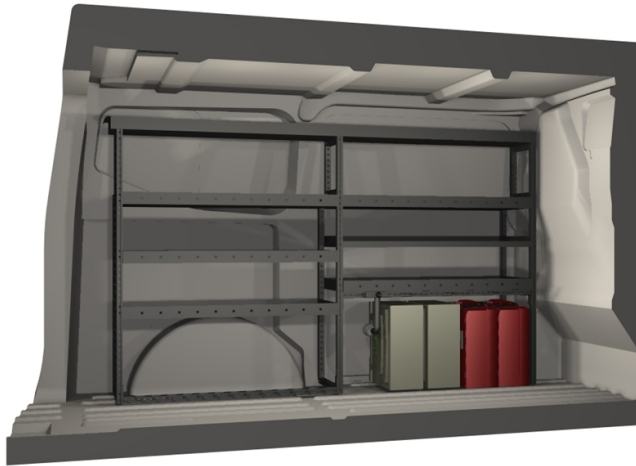

**DANSK
BILMONTAGE**

LØSNINGSFORSLAG
FORD TRANSIT CUSTOM 23-

Ford Custom L1H1 Tømreropsætning

Ford Transit Custom 23-

Akselafstand: 3100 mm

Rumfang: 5,8 m³

Mål

Venstre